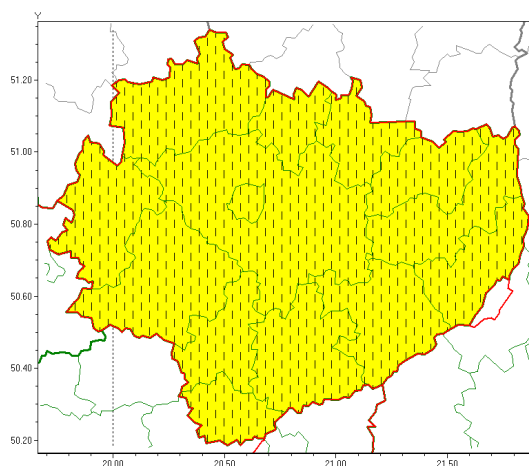

Zasięg ostrzeżeń w województwie

Burze z gradem
 2019-05-19 14:39

WOJEWÓDZTWO WI TOKRZYSKIE
OSTRZEŻENIA METEOROLOGICZNE ZBIORCZO NR 36
WYKAZ OBSZARÓW ZUCIANYCH OSTRZEŻENIAMI
o godz. 14:39 dnia 19.05.2019

Zjawisko/Stopień zagrożenia	Burze z gradem/1 ZMIANA
Obszar (w nawiasie numer ostrzeżenia dla powiatu)	powiaty: buski(26), jdrzejowski(27), kazimierski(27), Kielce(27), kielecki(27), konecki(25), opatowski(25), ostrowiecki(25), piczowski(27), sandomierski(26), skarżyski(26), starachowicki(27), staszowski(25), włoszczowski(25)
Ważność	od godz. 15:00 dnia 19.05.2019 do godz. 19:00 dnia 19.05.2019
Prawdopodobieństwo	80%
Przebieg	Prognozuje się wystąpienie burz z opadami deszczu miejscami od 15 mm do 25 mm oraz porywami wiatru do 70 km/h. Miejscami możliwy grad.
SMS	IMGW-PIB OSTRZEŻENIE: BURZE Z GRADEM/1 w województwie świętokrzyskim (wszystkie powiaty) od 15:00/19.05 do 19:00/19.05.2019 deszcz 25 mm, porywy 70 km/h. Dotyczy powiatów: wszystkie powiaty.
RSO	Woj. świętokrzyskie (wszystkie powiaty), IMGW-PIB wydał ostrzeżenie pierwszego stopnia o burzach z gradem
Uwagi	Korekta dotyczy zmiany ważności ostrzeżenia.
Dyżurny synoptyk IMGW-PIB	Piotr Wałach