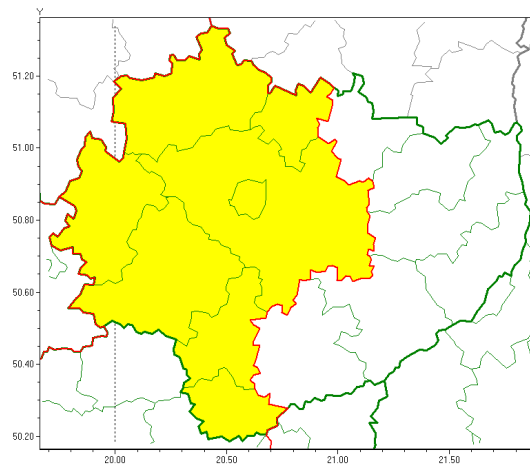

Zasięg ostrzeżeń w województwie

Burze  
2019-08-16 07:19

**WOJEWÓDZTWO WI TOKRZYSKIE**  
**OSTRZEŻENIA METEOROLOGICZNE ZBIORCZO NR 90**  
**WYKAZ OBOWIĄZUJĄCYCH OSTRZEŻEŃ**  
**o godz. 07:19 dnia 16.08.2019**

Zjawisko/Stopień zagrożenia	Burze/1
Obszar (w nawiasie numer ostrzeżenia dla powiatu)	powiaty: jędrzejowski(57), kazimierski(60), Kielce(57), kielecki(57), konecki(54), pięczępski(60), skarżyski(55), włoszczowski(54)
Ważność	od godz. 12:00 dnia 16.08.2019 do godz. 22:00 dnia 16.08.2019
Prawdopodobieństwo	80%
Przebieg	Prognozuje się wystąpienie burz z opadami deszczu miejscami od 15 mm do 20 mm, lokalnie do 30 mm oraz porywami wiatru do 70 km/h.
SMS	IMGW-PIB OSTRZEŻENIA: BURZE/1 w województwie świętokrzyskim (8 powiatów) od 12:00/16.08 do 22:00/16.08.2019 deszcz 30 mm, porywy 70 km/h. Dotyczy powiatów: jędrzejowski, kazimierski, Kielce, kielecki, konecki, pięczępski, skarżyski i włoszczowski.
RSO	Woj. świętokrzyskie (8 powiatów), IMGW-PIB wydał ostrzeżenie pierwszego stopnia o burzach
Uwagi	Brak.
Dyrektor synoptyk IMGW-PIB	Adam Dziędzic