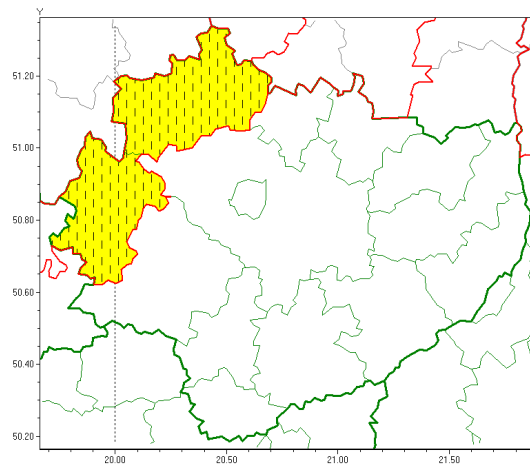

Zasięg ostrzeżeń w województwie

Silny deszcz z burzami  
2019-08-21 03:57

**WOJEWÓDZTWO WI TOKRZYSKIE**  
**OSTRZEŻENIA METEOROLOGICZNE ZBIORCZO NR 94**  
**WYKAZ OBOWIĄZUJĄCYCH OSTRZEŻEŃ**  
**o godz. 03:57 dnia 21.08.2019**

<b>Zjawisko/Stopień zagrożenia</b>	Silny deszcz z burzami/1 ZMIANA
<b>Obszar (w nawiasie numer ostrzeżenia dla powiatu)</b>	powiaty: konecki(56), włoszczowski(56)
<b>Ważność</b>	od godz. 03:58 dnia 21.08.2019 do godz. 08:00 dnia 21.08.2019
<b>Prawdopodobieństwo</b>	85%
<b>Przebieg</b>	Prognozuje się wystąpienie opadów deszczu o natężeniu umiarkowanym okresami silnym. Prognozowana wysokość opadów za okres ważności Ostrzeżenia - miejscami od 20 mm do 40 mm. W trakcie opadów deszczu będzie występować powalające burze z porywami wiatru do 60 km/h.
<b>SMS</b>	IMGW-PIB OSTRZEŻENIE: DESZCZ I BURZE/1 w woj. tokrzyskie (2 powiaty) od 03:58/21.08 do 08:00/21.08.2019 40 mm; porywy 60km/h. Dotyczy powiatów: konecki i włoszczowski.
<b>RSO</b>	Woj. w tokrzyskie (2 powiaty), IMGW-PIB wydał ostrzeżenie pierwszego stopnia o intensywnych opadach deszczu z burzami
<b>Uwagi</b>	Zmiana dotyczy przedłużenia okresu ważności.
<b>Dyrektor synoptyk IMGW-PIB</b>	Łukasz Kiełt