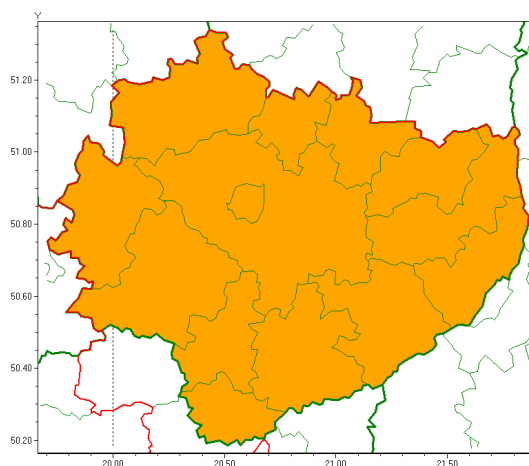

Zasięg ostrzeżeń w województwie

Burze z gradem
2020-06-21 06:13

WOJEWÓDZTWO WI TOKRZYSKIE
OSTRZEŻENIA METEOROLOGICZNE ZBIORCZO NR 73
WYKAZ OBOWIĄZUJĄCYCH OSTRZEŻEŃ
o godz. 06:13 dnia 21.06.2020

Zjawisko/Stopień zagrożenia	Burze z gradem/2
Obszar (w nawiasie numer ostrzeżenia dla powiatu)	powiaty: buski(57), jędrzejowski(52), kazimierski(55), Kielce(52), kielecki(54), konecki(48), opatowski(55), ostrowiecki(52), pińczowski(54), sandomierski(56), skarżyski(51), starachowicki(51), staszowski(57), włoszczowski(50)
Ważność	od godz. 10:00 dnia 21.06.2020 do godz. 02:00 dnia 22.06.2020
Prawdopodobieństwo	80%
Przebieg	Prognozuje się wystąpienie burz z opadami deszczu miejscami od 30 mm do 50 mm, lokalnie do 60 mm oraz porywami wiatru do 80 km/h. Miejscami grad.
SMS	IMGW-PIB OSTRZEŻEGA: BURZE Z GRADEM/2 w woj. świętokrzyskie (wszystkie powiaty) od 10:00/21.06 do 02:00/22.06.2020 deszcz 60 mm, porywy 80 km/h, lokalnie grad. Dotyczy powiatów: wszystkie powiaty.
RSO	Woj. świętokrzyskie (wszystkie powiaty), IMGW-PIB wydał ostrzeżenie drugiego stopnia o burzach z gradem
Uwagi	Brak.
Dyżurny synoptyk IMGW-PIB	Szymon Ogórek