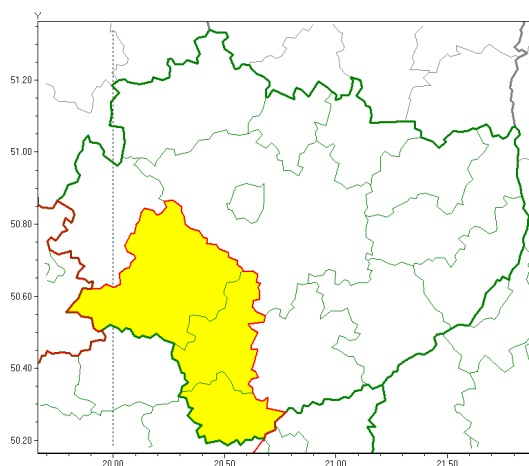

Instytut Meteorologii i Gospodarki Wodnej - Państwowy Instytut Badawczy

Biuro Prognoz Meteorologicznych w Krakowie

30-215 Kraków ul. Piotra Borowego 14

tel: 12-6398150, fax: 12-4251973

email: meteo.krakow@imgw.pl

www: www.imgw.pl

Zasięg ostrzeżeń w województwie

Burze z gradem
2020-07-24 20:19

WOJEWÓDZTWO WI TOKRZYSKIE
OSTRZEŻENIA METEOROLOGICZNE ZBIORCZO NR 103
WYKAZ OBOWIĄZUJĄCYCH OSTRZEŻEŃ
o godz. 20:19 dnia 24.07.2020

Zjawisko/Stopień zagrożenia	Burze z gradem/1
Obszar (w nawiasie numer ostrzeżenia dla powiatu)	powiaty: j. drzejowski(71), kazimierski(73), pi. czowski(73)
Ważność	od godz. 20:30 dnia 24.07.2020 do godz. 23:00 dnia 24.07.2020
Prawdopodobieństwo	80%
Przebieg	Prognozuje się wystąpienie burz z opadami deszczu miejscami do 25 mm oraz porywami wiatru do 90 km/h. Miejscami grad.
SMS	IMGW-PIB OSTRZEGA: BURZE Z GRADEM/1 w woj. świętokrzyskiej (3 powiaty) od 20:30/24.07 do 23:00/24.07.2020 deszcz 25 mm, porywy 90 km/h. Dotyczy powiatów: j. drzejowski, kazimierski i pi. czowski.
RSO	Woj. świętokrzyskie (3 powiaty), IMGW-PIB wydał ostrzeżenie pierwszego stopnia o burzach z gradem
Uwagi	Brak.
Dyrektor synoptyk IMGW-PIB	Alina Jasek-Kamińska