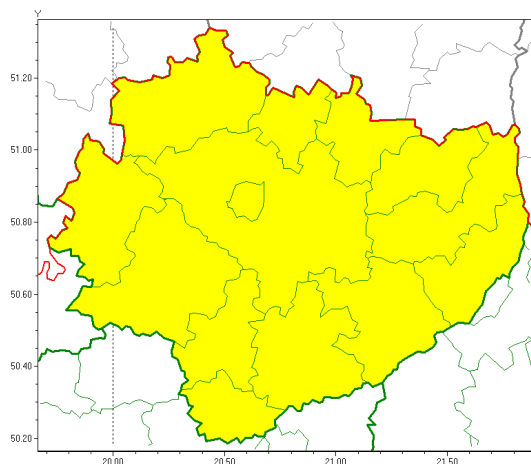

Zasięg ostrzeżeń w województwie

Burze z gradem
2020-07-26 06:50

WOJEWÓDZTWO WI TOKRZYSKIE
OSTRZEŻENIA METEOROLOGICZNE ZBIORCZO NR 104
WYKAZ OBLICZONYCH OSTRZEŻEŃ
o godz. 06:50 dnia 26.07.2020

Zjawisko/Stopień zagrożenia	Burze z gradem/1
Obszar (w nawiasie numer ostrzeżenia dla powiatu)	powiaty: buski(76), jędrzejowski(72), kazimierski(74), Kielce(72), kielecki(74), konecki(67), opatowski(74), ostrowiecki(72), pińczowski(74), sandomierski(75), skarżyski(71), starachowicki(71), staszowski(75), włoszczowski(68)
Ważność	od godz. 14:00 dnia 26.07.2020 do godz. 03:00 dnia 27.07.2020
Prawdopodobieństwo	80%
Przebieg	Prognozuje się wystąpienie burz z opadami deszczu miejscami od 20 mm do 30 mm, lokalnie do 40 mm oraz porywami do 80 km/h. Miejscami grad.
SMS	IMGW-PIB OSTRZEŻENIA: BURZE Z GRADEM/1 w woj. świętokrzyskie (wszystkie powiaty) od 14:00/26.07 do 03:00/27.07.2020 deszcz 40 mm, porywy 80 km/h. Dotyczy powiatów: wszystkie powiaty.
RSO	Woj. świętokrzyskie (wszystkie powiaty), IMGW-PIB wydał ostrzeżenie pierwszego stopnia o burzach z gradem
Uwagi	Brak.
Dyrektor synoptyk IMGW-PIB	Witold Wiśniewski