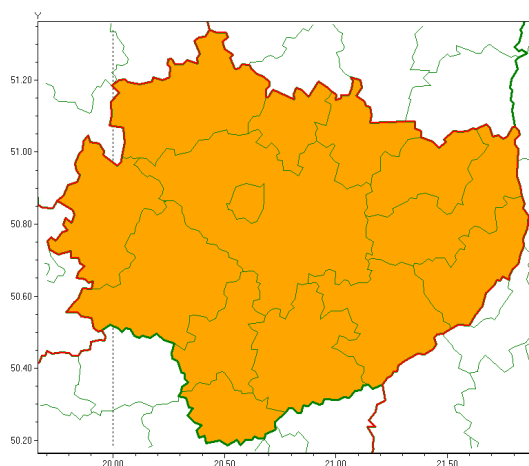

Zasięg ostrzeżeń w województwie

Burze z gradem
2020-07-28 13:56

WOJEWÓDZTWO WI TOKRZYSKIE
OSTRZEŻENIA METEOROLOGICZNE ZBIORCZO NR 106
WYKAZ OBYWATEL SUJĄCYCH OSTRZEŻENIE
o godz. 13:56 dnia 28.07.2020

Zjawisko/Stopień zagrożenia	Burze z gradem/2
Obszar (w nawiasie numer ostrzeżenia dla powiatu)	powiaty: buski(77), jędrzejowski(73), kazimierski(75), Kielce(73), kielecki(75), konecki(68), opatowski(75), ostrowiecki(73), pińczowski(75), sandomierski(76), skarżyski(72), starachowicki(72), staszowski(76), włoszczowski(69)
Ważność	od godz. 20:00 dnia 28.07.2020 do godz. 07:00 dnia 29.07.2020
Prawdopodobieństwo	75%
Przebieg	Prognozuje się wystąpienie burz z opadami deszczu od 20 mm do 30 mm, lokalnie do 50 mm oraz porywami wiatru do 90 km/h, incydentalnie 110 km/h. Miejscami grad.
SMS	IMGW-PIB OSTRZEŻENIE: BURZE Z GRADEM/2 w województwie świętokrzyskim (wszystkie powiaty) od 20:00/28.07 do 07:00/29.07.2020 deszcz 50 mm, porywy 110 km/h. Dotyczy powiatów: wszystkie powiaty.
RSO	Woj. świętokrzyskie (wszystkie powiaty), IMGW-PIB wydał ostrzeżenie drugiego stopnia o burzach z gradem
Uwagi	Brak.
Dyrektor synoptyk IMGW-PIB	Małgorzata Tomczuk