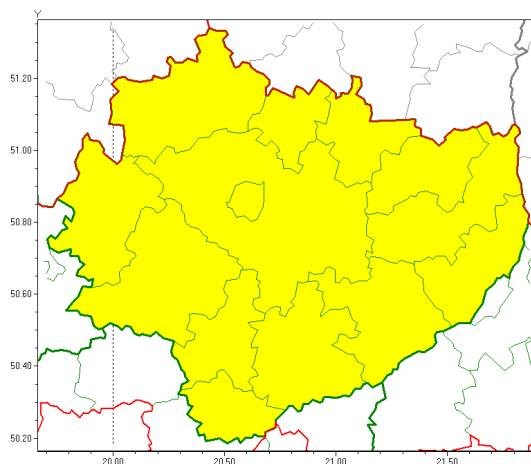

Zasięg ostrzeżeń w województwie

Burze z gradem  
2020-08-11 11:58

**WOJEWÓDZTWO WI TOKRZYSKIE**  
**OSTRZEŻENIA METEOROLOGICZNE ZBIORCZO NR 110**  
**WYKAZ OBYWÓW ZUCIANYCH OSTRZEŻENIAMI**  
**o godz. 11:58 dnia 11.08.2020**

Zjawisko/Stopień zagrożenia	Burze z gradem/1
Obszar (w nawiasie numer ostrzeżenia dla powiatu)	powiaty: buski(81), jędrzejowski(77), kazimierski(79), Kielce(77), kielecki(79), konecki(72), opatowski(79), ostrowiecki(77), pińczowski(79), sandomierski(80), skarżyski(76), starachowicki(76), staszowski(80), włoszczowski(73)
Ważność	od godz. 12:00 dnia 11.08.2020 do godz. 22:00 dnia 11.08.2020
Prawdopodobieństwo	80%
Przebieg	Prognozuje się wystąpienie burz z opadami deszczu miejscami od 20 mm do 30 mm oraz porywami wiatru do 70km/h. Miejscami niewielki grad.
SMS	IMGW-PIB OSTRZEŻENIE: BURZE Z GRADEM/1 w województwie świętokrzyskim (wszystkie powiaty) od 12:00/11.08 do 22:00/11.08.2020 deszcz 20-30 mm, porywy 70 km/h. Dotyczy powiatów: wszystkie powiaty.
RSO	Woj. świętokrzyskie (wszystkie powiaty), IMGW-PIB wydał ostrzeżenie pierwszego stopnia o burzach z gradem
Uwagi	Brak.
Dyrektor synoptyk IMGW-PIB	Tomasz Knopik