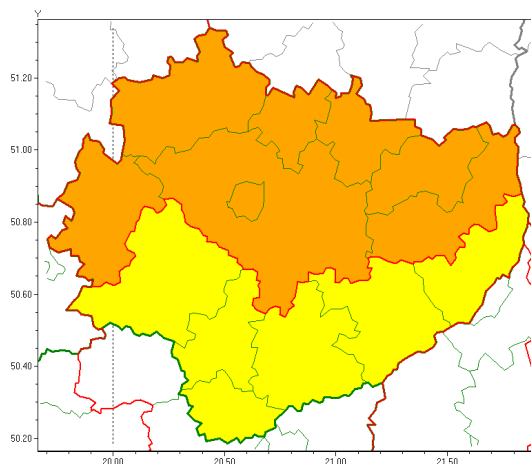

Zasięg ostrzeżeń w województwie

Burze z gradem
2020-08-29 13:10

WOJEWÓDZTWO WI TOKRZYSKIE
OSTRZEŻENIA METEOROLOGICZNE ZBIORCZO NR 119
WYKAZ OBSZARÓW ZUCIANYCH OSTRZEŻENIAMI
o godz. 13:10 dnia 29.08.2020

Zjawisko/Stopień zagrożenia	Burze z gradem/1
Obszar (w nawiasie numer ostrzeżenia dla powiatu)	powiaty: buski(89), j. drzejowski(84), kazimierski(87), pińczowski(87), sandomierski(86), staszowski(88)
Ważność	od godz. 00:00 dnia 30.08.2020 do godz. 09:00 dnia 30.08.2020
Prawdopodobieństwo	80%
Przebieg	Prognozuje się wystąpienie burz z opadami deszczu miejscami od 20 mm do 30 mm oraz porywami wiatru do 75 km/h. Miejscami grad.
SMS	IMGW-PIB OSTRZEGA: BURZE Z GRADEM/1 w woj. świętokrzyskim (6 powiatów) od 00:00/30.08 do 09:00/30.08.2020 deszcz 30 mm, grad, porywy 75 km/h. Dotyczy powiatów: buski, j. drzejowski, kazimierski, pińczowski, sandomierski i staszowski.
RSO	Woj. świętokrzyskie (6 powiatów), IMGW-PIB wydał ostrzeżenie pierwszego stopnia o burzach z gradem
Uwagi	Brak.
Zjawisko/Stopień zagrożenia	Burze z gradem/2
Obszar (w nawiasie numer ostrzeżenia dla powiatu)	powiaty: Kielce(84), kielecki(86), konecki(78), opatowski(86), ostrowiecki(84), skarżyski(82), starachowicki(82), włoszczowski(79)
Ważność	od godz. 00:00 dnia 30.08.2020 do godz. 09:00 dnia 30.08.2020
Prawdopodobieństwo	80%