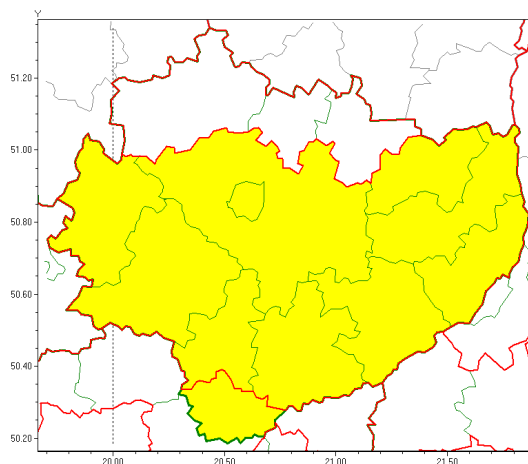

Zasięg ostrzeżeń w województwie

Intensywne opady śniegu
2021-01-30 07:53

Opady mroźące
2021-01-30 07:53

WOJEWÓDZTWO WI TOKRZYSKIE
OSTRZEŻENIA METEOROLOGICZNE ZBIORCZO NR 14
WYKAZ OBYWATELI ZUJACYCH OSTRZEŻENIA
o godz. 07:53 dnia 30.01.2021

Zjawisko/Stopień zagrożenia	Opady mroźące/1
Obszar (w nawiasie numer ostrzeżenia dla powiatu)	powiaty: buski(11), j. drzejowski(11), Kielce(12), kielecki(12), opatowski(10), ostrowiecki(11), pińczowski(12), sandomierski(10), staszowski(11), włoszczowski(11)
Ważność	od godz. 08:00 dnia 30.01.2021 do godz. 11:00 dnia 30.01.2021
Prawdopodobieństwo	80%
Przebieg	Prognozuje się, że opady śniegu będą miejscami przechodzić w słabe opady mroźące deszczu lub mroźące powodujące gołoledź.
SMS	IMGW-PIB OSTRZEŻENIA: MARZĄCE OPADY/1 w województwie świętokrzyskim (10 powiatów) od 08:00/30.01 do 11:00/30.01.2021 mroźące opady, drogi liskie. Dotyczy powiatów: buski, j. drzejowski, Kielce, kielecki, opatowski, ostrowiecki, pińczowski, sandomierski, staszowski i włoszczowski.
RSO	Woj. w. świętokrzyskie (10 powiatów), IMGW-PIB wydał ostrzeżenie pierwszego stopnia o opadach mroźących
Uwagi	Brak.
Zjawisko/Stopień zagrożenia	Intensywne opady śniegu/1
Obszar (w nawiasie numer ostrzeżenia dla powiatu)	powiaty: buski(10), j. drzejowski(10), Kielce(11), kielecki(11), konecki(9), opatowski(9), ostrowiecki(10), pińczowski(11), sandomierski(9), skarżyski(10), starachowicki(9), staszowski(10), włoszczowski(10)