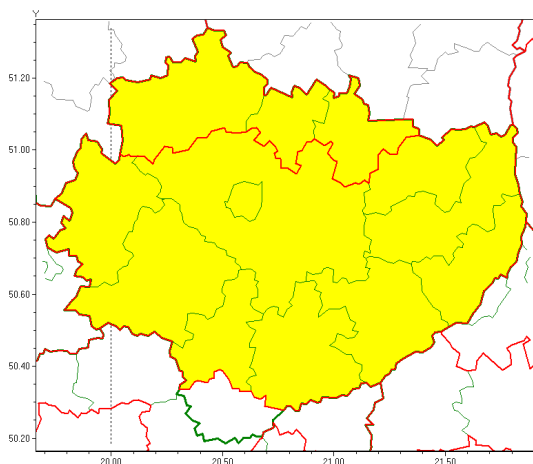

Zasięg ostrzeżeń w województwie

Intensywne opady śniegu
2021-01-30 07:53

Opady mroźące
2021-01-30 07:53

WOJEWÓDZTWO WI TOKRZYSKIE
OSTRZEŻENIA METEOROLOGICZNE ZBIORCZO NR 14
WYKAZ OBYWATELI ZUJACYCH OSTRZEŻENIA
o godz. 07:53 dnia 30.01.2021

Zjawisko/Stopień zagrożenia	Opady mroźące/1
Obszar (w nawiasie numer ostrzeżenia dla powiatu)	powiaty: buski(11), j. drzejowski(11), Kielce(12), kielecki(12), opatowski(10), ostrowiecki(11), pińczowski(12), sandomierski(10), staszowski(11), włoszczowski(11)
Ważność	od godz. 08:00 dnia 30.01.2021 do godz. 11:00 dnia 30.01.2021
Prawdopodobieństwo	80%
Przebieg	Prognozuje się, że opady śniegu będą miejscami przechodzić w słabe opady mroźące deszczu lub mroźące powodujące gołoledź.
SMS	IMGW-PIB OSTRZEŻENIA: MARZĄCE OPADY/1 w województwie świętokrzyskim (10 powiatów) od 08:00/30.01 do 11:00/30.01.2021 mroźące opady, drogi liskie. Dotyczy powiatów: buski, j. drzejowski, Kielce, kielecki, opatowski, ostrowiecki, pińczowski, sandomierski, staszowski i włoszczowski.
RSO	Woj. w. świętokrzyskie (10 powiatów), IMGW-PIB wydał ostrzeżenie pierwszego stopnia o opadach mroźących
Uwagi	Brak.
Zjawisko/Stopień zagrożenia	Intensywne opady śniegu/1
Obszar (w nawiasie numer ostrzeżenia dla powiatu)	powiaty: buski(10), j. drzejowski(10), Kielce(11), kielecki(11), konecki(9), opatowski(9), ostrowiecki(10), pińczowski(11), sandomierski(9), skarżyski(10), starachowicki(9), staszowski(10), włoszczowski(10)