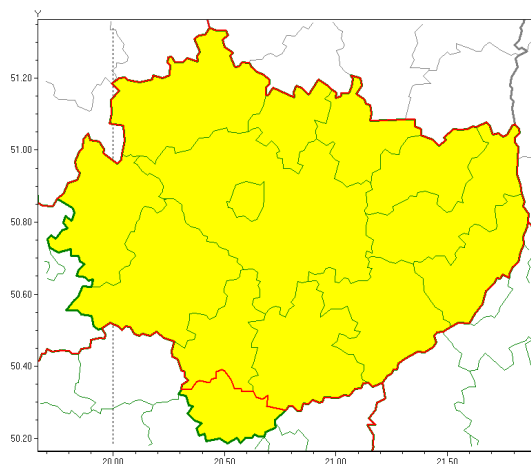

Zasięg ostrzeżeń w województwie

Oblodzenie  
2021-02-04 13:38

**WOJEWÓDZTWO WI TOKRZYSKIE**  
**OSTRZEŻENIA METEOROLOGICZNE ZBIORCZO NR 21**  
**WYKAZ OBSZARÓW ZUCIANYCH OSTRZEŻENIAMI**  
**o godz. 13:38 dnia 04.02.2021**

|  |   |
|--|---|
| <b>Zjawisko/Stopień zagrożenia</b>                       | Oblodzenie/1  |
| <b>Obszar (w nawiasie numer ostrzeżenia dla powiatu)</b> | powiaty: kazimierski(17)  |
| <b>Ważność</b>   | od godz. 18:00 dnia 04.02.2021 do godz. 09:00 dnia 05.02.2021   |
| <b>Prawdopodobieństwo</b>                                | 80%   |
| <b>Przebieg</b>  | Prognozuje się zamarzanie mokrej nawierzchni dróg i chodników po opadach deszczu, deszczu ze śniegiem lub mokrego śniegu. Temperatura minimalna od -3°C do -1°C, temperatura minimalna gruntu około -4°C          |
| <b>SMS</b>   | IMGW-PIB OSTRZEŻENIA: OBLODZENIE/1 w województwie świętokrzyskim (1 powiat) od 18:00/04.02 do 09:00/05.02.2021 temp. min. od -3 st. do -1 st., przy gruncie do -4 st., lisko. Dotyczy powiatów: kazimierski.      |
| <b>RSO</b>   | Woj. w województwie świętokrzyskim (1 powiat), IMGW-PIB wydał ostrzeżenie pierwszego stopnia o oblodzeniu   |
| <b>Uwagi</b>   | Brak.   |
| <b>Zjawisko/Stopień zagrożenia</b>                       | Oblodzenie/1  |
| <b>Obszar (w nawiasie numer ostrzeżenia dla powiatu)</b> | powiaty: buski(15), jędrzejowski(15), Kielce(16), kielecki(16), konecki(13), opatowski(14), ostrowiecki(15), pińczowski(16), sandomierski(14), skarżyski(14), starachowicki(13), staszowski(15), włoszczowski(15) |
| <b>Ważność</b>   | od godz. 15:00 dnia 04.02.2021 do godz. 09:00 dnia 05.02.2021   |