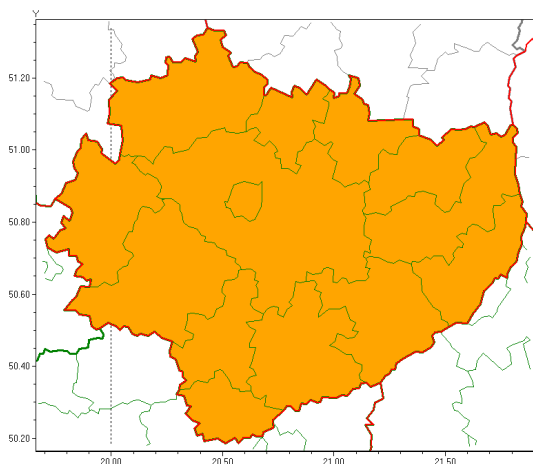

Zasięg ostrzeżeń w województwie

Intensywne opady śniegu
2021-02-06 15:35

Zawieje/zamiecie śnieżne
2021-02-06 15:35

WOJEWÓDZTWO WI TOKRZYSKIE
OSTRZEŻENIA METEOROLOGICZNE ZBIORCZO NR 23
WYKAZ OBSZARÓW ZUCIANYCH OSTRZEŻENIAMI
 o godz. 15:35 dnia 06.02.2021

Zjawisko/Stopień zagrożenia	Zawieje/zamiecie śnieżne/1
Obszar (w nawiasie numer ostrzeżenia dla powiatu)	powiaty: buski(17), jędrzejowski(17), kazimierski(19), Kielce(18), kielecki(18), konecki(15), opatowski(16), ostrowiecki(17), pińczowski(18), sandomierski(16), skarżyski(16), starachowicki(15), staszowski(17), włoszczowski(17)
Ważność	od godz. 09:00 dnia 07.02.2021 do godz. 09:00 dnia 08.02.2021
Prawdopodobieństwo	80%
Przebieg	Przewiduje się zawieje i zamiecie śnieżne spowodowane przez wschodni i północno-wschodni wiatr o średniej prędkości od 25 km/h do 35 km/h, w porywach do 60 km/h oraz opady śniegu.
SMS	IMGW-PIB OSTRZEŻENIA: ZAMIEĆ ŚNIEŻNA/1 w województwie świętokrzyskim (wszystkie powiaty) od 09:00/07.02 do 09:00/08.02.2021 wiatr 35 km/h, porywy 60 km/h. Dotyczy powiatów: wszystkie powiaty.
RSO	Woj. świętokrzyskie (wszystkie powiaty), IMGW-PIB wydał ostrzeżenie pierwszego stopnia o zawiejach i zamieciach śnieżnych
Uwagi	Brak.
Zjawisko/Stopień zagrożenia	Intensywne opady śniegu/2
Obszar (w nawiasie numer ostrzeżenia dla powiatu)	powiaty: buski(16), jędrzejowski(16), kazimierski(18), Kielce(17), kielecki(17), konecki(14), opatowski(15), ostrowiecki(16), pińczowski(17), sandomierski(15), skarżyski(15), starachowicki(14), staszowski(16), włoszczowski(16)