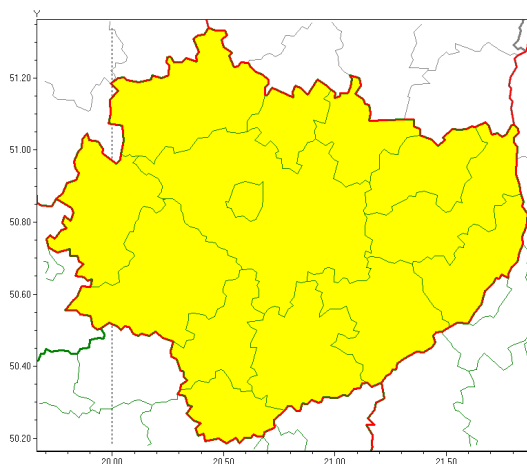

Zasięg ostrzeżeń w województwie

Intensywne opady śniegu
2021-02-06 15:35

Zawieje/zamiecie śnieżne
2021-02-06 15:35

WOJEWÓDZTWO WI TOKRZYSKIE
OSTRZEŻENIA METEOROLOGICZNE ZBIORCZO NR 23
WYKAZ OBSZARÓW ZUCIANYCH OSTRZEŻENIAMI
 o godz. 15:35 dnia 06.02.2021

Zjawisko/Stopień zagrożenia	Zawieje/zamiecie śnieżne/1
Obszar (w nawiasie numer ostrzeżenia dla powiatu)	powiaty: buski(17), jędrzejowski(17), kazimierski(19), Kielce(18), kielecki(18), konecki(15), opatowski(16), ostrowiecki(17), pińczowski(18), sandomierski(16), skarżyski(16), starachowicki(15), staszowski(17), włoszczowski(17)
Ważność	od godz. 09:00 dnia 07.02.2021 do godz. 09:00 dnia 08.02.2021
Prawdopodobieństwo	80%
Przebieg	Przewiduje się zawieje i zamiecie śnieżne spowodowane przez wschodni i północno-wschodni wiatr o średniej prędkości od 25 km/h do 35 km/h, w porywach do 60 km/h oraz opady śniegu.
SMS	IMGW-PIB OSTRZEŻENIA: ZAMIEĆ ŚNIEŻNA/1 w województwie świętokrzyskim (wszystkie powiaty) od 09:00/07.02 do 09:00/08.02.2021 wiatr 35 km/h, porywy 60 km/h. Dotyczy powiatów: wszystkie powiaty.
RSO	Woj. świętokrzyskie (wszystkie powiaty), IMGW-PIB wydał ostrzeżenie pierwszego stopnia o zawiejach i zamieciach śnieżnych
Uwagi	Brak.
Zjawisko/Stopień zagrożenia	Intensywne opady śniegu/2
Obszar (w nawiasie numer ostrzeżenia dla powiatu)	powiaty: buski(16), jędrzejowski(16), kazimierski(18), Kielce(17), kielecki(17), konecki(14), opatowski(15), ostrowiecki(16), pińczowski(17), sandomierski(15), skarżyski(15), starachowicki(14), staszowski(16), włoszczowski(16)