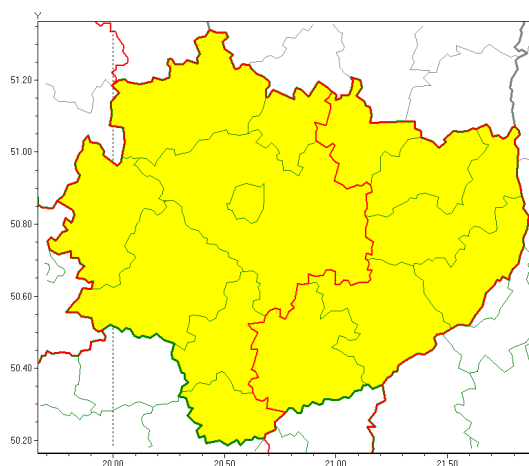

Zasięg ostrzeżeń w województwie

Opady marznące
2021-02-18 13:55

WOJEWÓDZTWO WI TOKRZYSKIE
OSTRZEŻENIA METEOROLOGICZNE ZBIORCZO NR 31
WYKAZ OBLICZONYCH OSTRZEŻEŃ
o godz. 13:55 dnia 18.02.2021

Zjawisko/Stopień zagrożenia	Opady marznące/1
Obszar (w nawiasie numer ostrzeżenia dla powiatu)	powiaty: j. drzejowski(21), kazimierski(23), Kielce(23), kielecki(23), konecki(20), pi. czowski(22), skarżyski(21), włoszczowski(21)
Ważność	od godz. 09:00 dnia 19.02.2021 do godz. 13:00 dnia 19.02.2021
Prawdopodobieństwo	80%
Przebieg	Prognozuje się miejscami wystąpienie słabych opadów marznącego deszczu powodujących gołoledź.
SMS	IMGW-PIB OSTRZEŻENIA: MARZĄCE OPADY/1 w woj. świętokrzyskim (8 powiatów) od 09:00/19.02 do 13:00/19.02.2021 marznące opady, drogi liskie. Dotyczy powiatów: j. drzejowski, kazimierski, Kielce, kielecki, konecki, pi. czowski, skarżyski i włoszczowski.
RSO	Woj. świętokrzyskie (8 powiatów), IMGW-PIB wydał ostrzeżenie pierwszego stopnia o opadach marzących
Uwagi	Brak.
Zjawisko/Stopień zagrożenia	Opady marznące/1
Obszar (w nawiasie numer ostrzeżenia dla powiatu)	powiaty: buski(21), opatowski(22), ostrowiecki(22), sandomierski(22), starachowicki(20), staszowski(23)
Ważność	od godz. 10:00 dnia 19.02.2021 do godz. 14:00 dnia 19.02.2021
Prawdopodobieństwo	80%