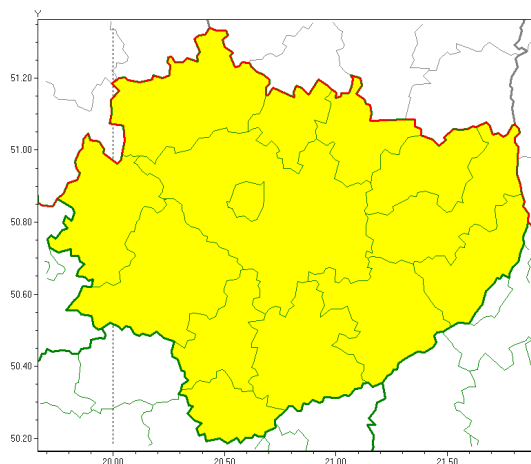

Zasięg ostrzeżeń w województwie

Gęsta mgła
2021-03-02 12:41

WOJEWÓDZTWO WI TOKRZYSKIE
OSTRZEŻENIA METEOROLOGICZNE ZBIORCZO NR 36
WYKAZ OBOWIĄZUJĄCYCH OSTRZEŻEŃ
o godz. 12:41 dnia 02.03.2021

Zjawisko/Stopień zagrożenia	Gęsta mgła/1
Obszar (w nawiasie numer ostrzeżenia dla powiatu)	powiaty: buski(26), jędrzejowski(25), kazimierski(28), Kielce(27), kielecki(28), konecki(23), opatowski(27), ostrowiecki(27), pińczowski(27), sandomierski(27), skarżyski(26), starachowicki(25), staszowski(28), włoszczowski(25)
Ważność	od godz. 23:00 dnia 02.03.2021 do godz. 09:00 dnia 03.03.2021
Prawdopodobieństwo	80%
Przebieg	Miejscami prognozuje się gęste mgły, w zasięgu których widzialność wynosi do 100 m.
SMS	IMGW-PIB OSTRZEŻENIA: MGLA/1 w województwie świętokrzyskim (wszystkie powiaty) od 23:00/02.03 do 09:00/03.03.2021 widzialność 100 m. Dotyczy powiatów: wszystkie powiaty.
RSO	Woj. świętokrzyskie (wszystkie powiaty), IMGW-PIB wydał ostrzeżenie pierwszego stopnia o silnych mgłach
Uwagi	Brak.
Dyrektor synoptyk IMGW-PIB	Szymon Poręba