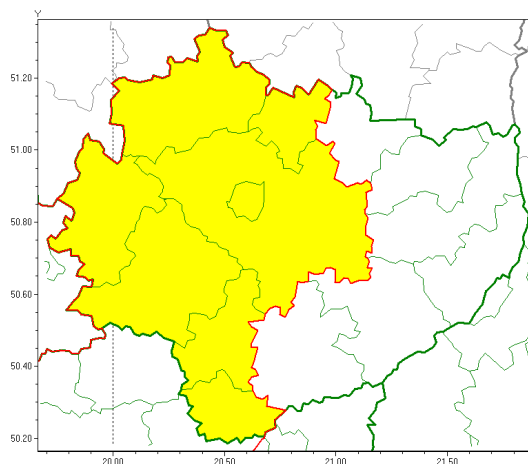

Zasięg ostrzeżeń w województwie

Opady śniegu
2021-04-12 14:04

Przymrozki
2021-04-12 14:04

WOJEWÓDZTWO WI TOKRZYSKIE
OSTRZEŻENIA METEOROLOGICZNE ZBIORCZO NR 47
WYKAZ OBSZARÓW ZJAWIENIA OSTRZEŻENIA
o godz. 14:04 dnia 12.04.2021

Zjawisko/Stopień zagrożenia	Opady śniegu/1
Obszar (w nawiasie numer ostrzeżenia dla powiatu)	powiaty: j. drzejowski(36), kazimierski(39), Kielce(38), kielecki(39), konecki(34), pi. czowski(38), skarżyski(37), włoszczowski(36)
Ważność	od godz. 00:00 dnia 13.04.2021 do godz. 12:00 dnia 13.04.2021
Prawdopodobieństwo	80%
Przebieg	Prognozowane są opady śniegu, powodujące miejscami przyrost pokrywy śnieżnej o 5 cm do 10 cm.
SMS	IMGW-PIB OSTRZEGA: NIEG/1 w woj. świętokrzyskiej (8 powiatów) od 00:00/13.04 do 12:00/13.04.2021 przyrost pokrywy 10 cm. Dotyczy powiatów: j. drzejowski, kazimierski, Kielce, kielecki, konecki, pi. czowski, skarżyski i włoszczowski.
RSO	Woj. świętokrzyskie (8 powiatów), IMGW-PIB wydał ostrzeżenie pierwszego stopnia o opadach śniegu
Uwagi	Brak.
Zjawisko/Stopień zagrożenia	Przymrozki/1
Obszar (w nawiasie numer ostrzeżenia dla powiatu)	powiaty: j. drzejowski(37), kazimierski(40), Kielce(39), kielecki(40), konecki(35), pi. czowski(39), skarżyski(38), włoszczowski(37)
Ważność	od godz. 00:00 dnia 13.04.2021 do godz. 08:00 dnia 13.04.2021
Prawdopodobieństwo	80%