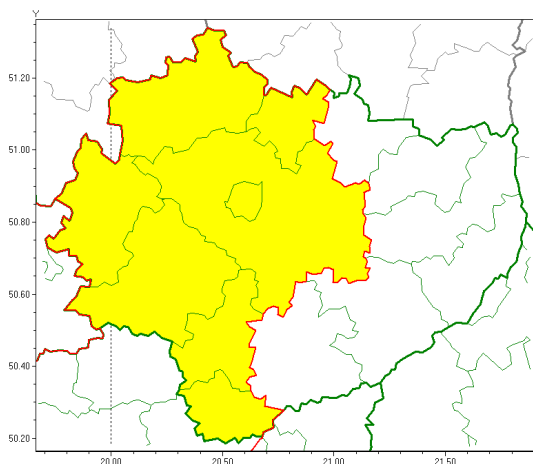

Zasięg ostrzeżeń w województwie

Opady śniegu
2021-04-12 14:04

Przymrozki
2021-04-12 14:04

WOJEWÓDZTWO WI TOKRZYSKIE
OSTRZEŻENIA METEOROLOGICZNE ZBIORCZO NR 47
WYKAZ OBSZARÓW ZJAWIENIA OSTRZEŻENIA
o godz. 14:04 dnia 12.04.2021

Zjawisko/Stopień zagrożenia	Opady śniegu/1
Obszar (w nawiasie numer ostrzeżenia dla powiatu)	powiaty: j. drzejowski(36), kazimierski(39), Kielce(38), kielecki(39), konecki(34), pi. czowski(38), skarżyski(37), włoszczowski(36)
Ważność	od godz. 00:00 dnia 13.04.2021 do godz. 12:00 dnia 13.04.2021
Prawdopodobieństwo	80%
Przebieg	Prognozowane są opady śniegu, powodujące miejscami przyrost pokrywy śnieżnej o 5 cm do 10 cm.
SMS	IMGW-PIB OSTRZEGA: NIEG/1 w woj. świętokrzyskiej (8 powiatów) od 00:00/13.04 do 12:00/13.04.2021 przyrost pokrywy 10 cm. Dotyczy powiatów: j. drzejowski, kazimierski, Kielce, kielecki, konecki, pi. czowski, skarżyski i włoszczowski.
RSO	Woj. świętokrzyskie (8 powiatów), IMGW-PIB wydał ostrzeżenie pierwszego stopnia o opadach śniegu
Uwagi	Brak.
Zjawisko/Stopień zagrożenia	Przymrozki/1
Obszar (w nawiasie numer ostrzeżenia dla powiatu)	powiaty: j. drzejowski(37), kazimierski(40), Kielce(39), kielecki(40), konecki(35), pi. czowski(39), skarżyski(38), włoszczowski(37)
Ważność	od godz. 00:00 dnia 13.04.2021 do godz. 08:00 dnia 13.04.2021
Prawdopodobieństwo	80%