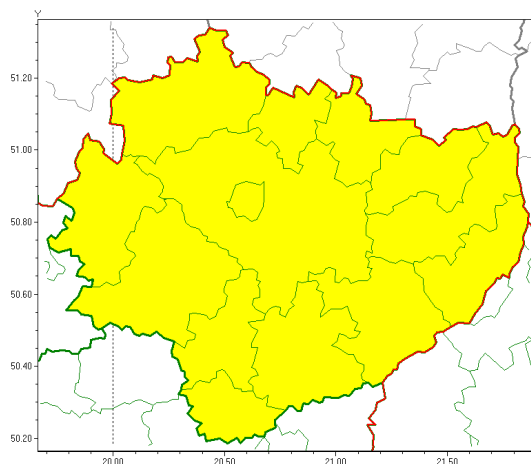

Zasięg ostrzeżeń w województwie

Burze z gradem
2021-05-07 06:57

WOJEWÓDZTWO WI TOKRZYSKIE
OSTRZEŻENIA METEOROLOGICZNE ZBIORCZO NR 55
WYKAZ OBOWIĄZUJĄCYCH OSTRZEŻEŃ
o godz. 06:57 dnia 07.05.2021

Zjawisko/Stopień zagrożenia	Burze z gradem/1
Obszar (w nawiasie numer ostrzeżenia dla powiatu)	powiaty: buski(42), jędrzejowski(43), kazimierski(46), Kielce(45), kielecki(46), konecki(41), opatowski(42), ostrowiecki(42), pińczowski(45), sandomierski(42), skarżyski(43), starachowicki(40), staszowski(44), włoszczowski(43)
Ważność	od godz. 13:00 dnia 07.05.2021 do godz. 20:00 dnia 07.05.2021
Prawdopodobieństwo	80%
Przebieg	Prognozowane są burze, którym miejscami będą towarzyszyć opady deszczu do 15 mm oraz porywy wiatru do 80 km/h. Miejscami grad.
SMS	IMGW-PIB OSTRZEŻENIA: BURZE Z GRADEM/1 w województwie świętokrzyskim (wszystkie powiaty) od 13:00/07.05 do 20:00/07.05.2021 deszcz 15 mm, grad, porywy 80 km/h. Dotyczy powiatów: wszystkie powiaty.
RSO	Woj. w województwie świętokrzyskim (wszystkie powiaty), IMGW-PIB wydał ostrzeżenie pierwszego stopnia o burzach z gradem
Uwagi	Brak.
Dyrektor synoptyk IMGW-PIB	Piotr Wałach