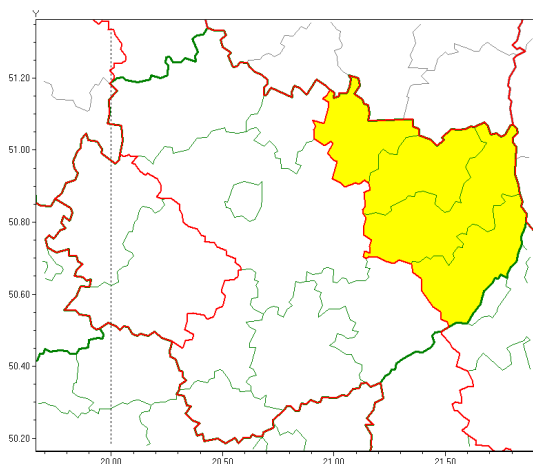

Zasięg ostrzeżeń w województwie

Burze z gradem
2021-05-18 11:33

Intensywne opady deszczu
2021-05-18 11:33

WOJEWÓDZTWO WI TOKRZYSKIE
OSTRZEŻENIA METEOROLOGICZNE ZBIORCZO NR 62
WYKAZ OBOWIĄZUJĄCYCH OSTRZEŻEŃ
o godz. 11:33 dnia 18.05.2021

Zjawisko/Stopień zagrożenia	Burze z gradem/1
Obszar (w nawiasie numer ostrzeżenia dla powiatu)	powiaty: opatowski(47), ostrowiecki(46), sandomierski(47), starachowicki(44)
Ważność	od godz. 12:00 dnia 18.05.2021 do godz. 20:00 dnia 18.05.2021
Prawdopodobieństwo	80%
Przebieg	Prognozowane są burze, którym miejscami będą towarzyszyć opady deszczu do 20 mm, lokalnie do 30 mm oraz porywy wiatru do 70 km/h. Miejscami grad.
SMS	IMGW-PIB OSTRZEGA: BURZE Z GRADEM/1 w woj. świętokrzyskie (4 powiaty) od 12:00/18.05 do 20:00/18.05.2021 deszcz 30 mm, grad, porywy 70 km/h. Dotyczy powiatów: opatowski, ostrowiecki, sandomierski i starachowicki.
RSO	Woj. świętokrzyskie (4 powiaty), IMGW-PIB wydał ostrzeżenie pierwszego stopnia o burzach z gradem
Uwagi	Brak.
Zjawisko/Stopień zagrożenia	Intensywne opady deszczu/1
Obszar (w nawiasie numer ostrzeżenia dla powiatu)	powiaty: jędrzejowski(48), włoszczowski(48)
Ważność	od godz. 03:30 dnia 18.05.2021 do godz. 13:00 dnia 18.05.2021
Prawdopodobieństwo	80%