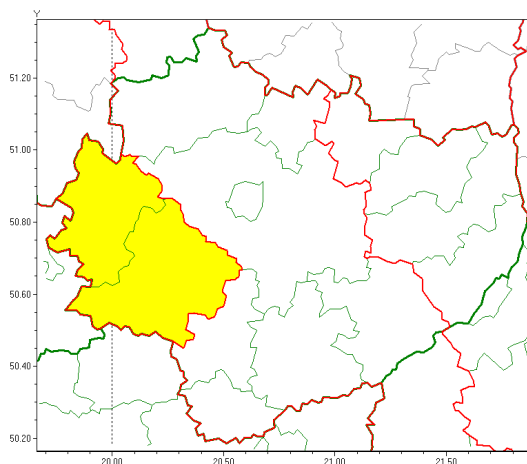

Zasięg ostrzeżeń w województwie

Burze z gradem
2021-05-18 11:33

Intensywne opady deszczu
2021-05-18 11:33

WOJEWÓDZTWO WI TOKRZYSKIE
OSTRZEŻENIA METEOROLOGICZNE ZBIORCZO NR 62
WYKAZ OBOWIĄZUJĄCYCH OSTRZEŻEŃ
o godz. 11:33 dnia 18.05.2021

Zjawisko/Stopień zagrożenia	Burze z gradem/1
Obszar (w nawiasie numer ostrzeżenia dla powiatu)	powiaty: opatowski(47), ostrowiecki(46), sandomierski(47), starachowicki(44)
Ważność	od godz. 12:00 dnia 18.05.2021 do godz. 20:00 dnia 18.05.2021
Prawdopodobieństwo	80%
Przebieg	Prognozowane są burze, którym miejscami będą towarzyszyć opady deszczu do 20 mm, lokalnie do 30 mm oraz porywy wiatru do 70 km/h. Miejscami grad.
SMS	IMGW-PIB OSTRZEGA: BURZE Z GRADEM/1 w woj. świętokrzyskie (4 powiaty) od 12:00/18.05 do 20:00/18.05.2021 deszcz 30 mm, grad, porywy 70 km/h. Dotyczy powiatów: opatowski, ostrowiecki, sandomierski i starachowicki.
RSO	Woj. świętokrzyskie (4 powiaty), IMGW-PIB wydał ostrzeżenie pierwszego stopnia o burzach z gradem
Uwagi	Brak.
Zjawisko/Stopień zagrożenia	Intensywne opady deszczu/1
Obszar (w nawiasie numer ostrzeżenia dla powiatu)	powiaty: jędrzejowski(48), włoszczowski(48)
Ważność	od godz. 03:30 dnia 18.05.2021 do godz. 13:00 dnia 18.05.2021
Prawdopodobieństwo	80%