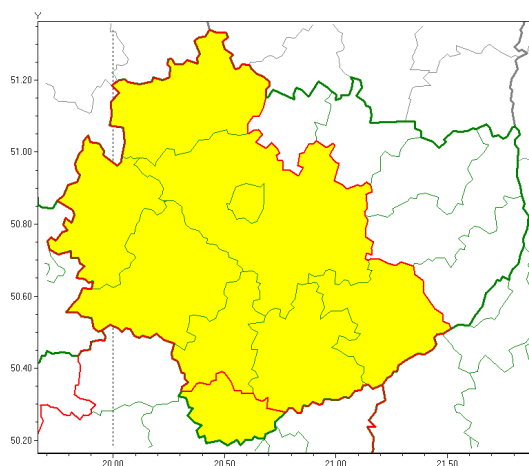

Zasięg ostrzeżeń w województwie

Burze z gradem
2021-06-05 15:03

WOJEWÓDZTWO WI TOKRZYSKIE
OSTRZEŻENIA METEOROLOGICZNE ZBIORCZO NR 64
WYKAZ OBLICZONYCH OSTRZEŻEŃ
o godz. 15:03 dnia 05.06.2021

Zjawisko/Stopień zagrożenia	Burze z gradem/1
Obszar (w nawiasie numer ostrzeżenia dla powiatu)	powiaty: kazimierski(51)
Ważność	od godz. 15:30 dnia 05.06.2021 do godz. 19:00 dnia 05.06.2021
Prawdopodobieństwo	90%
Przebieg	Prognozowane są burze, którym miejscami będą towarzyszyć opady deszczu od 20 mm do 30 mm, oraz porywy wiatru do 70 km/h. Miejscami grad.
SMS	IMGW-PIB OSTRZEŻEGA: BURZE Z GRADEM/1 w woj. świętokrzyskie (1 powiat) od 15:30/05.06 do 19:00/05.06.2021 deszcz 30 mm, grad, porywy 70 km/h. Dotyczy powiatów: kazimierski.
RSO	Woj. świętokrzyskie (1 powiat), IMGW-PIB wydał ostrzeżenie pierwszego stopnia o burzach z gradem
Uwagi	Brak.
Zjawisko/Stopień zagrożenia	Burze z gradem/1
Obszar (w nawiasie numer ostrzeżenia dla powiatu)	powiaty: buski(47), jędrzejowski(49), Kielce(50), kielecki(51), konecki(45), pińczowski(50), staszowski(49), włoszczowski(49)
Ważność	od godz. 14:30 dnia 05.06.2021 do godz. 19:00 dnia 05.06.2021
Prawdopodobieństwo	90%

Przebieg	Obserwuje się i prognozuje burze, którym miejscami towarzyszą duże opady deszczu od 15 mm do 25 mm oraz porywy wiatru do 70 km/h. Lokalnie grad.
SMS	IMGW-PIB OSTRZEGA: BURZE Z GRADEM/1 w powiaty tokrzyskie (8 powiatów) od 14:30/05.06 do 19:00/05.06.2021 deszcz 25 mm, grad, porywy 70 km/h. Dotyczy powiatów: buski, jędrzejowski, Kielce, kielecki, konecki, pińczowski, staszowski i włoszczowski.
RSO	Woj. w powiaty tokrzyskie (8 powiatów), IMGW-PIB wydał ostrzeżenie pierwszego stopnia o burzach z gradem
Uwagi	Brak.
Dyrektor synoptyk IMGW-PIB	Michał Solarz