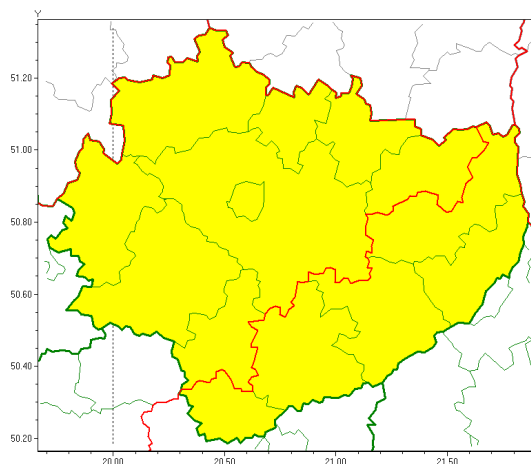

Zasięg ostrzeżeń w województwie

Burze z gradem
2021-06-12 06:33

WOJEWÓDZTWO WI TOKRZYSKIE
OSTRZEŻENIA METEOROLOGICZNE ZBIORCZO NR 65
WYKAZ OBOWIĄZUJĄCYCH OSTRZEŻEŃ
o godz. 06:33 dnia 12.06.2021

Zjawisko/Stopień zagrożenia	Burze z gradem/1
Obszar (w nawiasie numer ostrzeżenia dla powiatu)	powiaty: j. drzejowski(50), Kielce(51), kielecki(52), konecki(46), ostrowiecki(47), pi. czowski(51), skarżyski(47), starachowicki(45), włoszczowski(50)
Ważność	od godz. 14:00 dnia 12.06.2021 do godz. 23:00 dnia 12.06.2021
Prawdopodobieństwo	80%
Przebieg	Prognozowane są burze, którym miejscami będą towarzyszyły ulewne opady deszczu do 35 mm oraz porywy wiatru do 80 km/h. Miejscami grad.
SMS	IMGW-PIB OSTRZEGA: BURZE Z GRADEM/1 w woj. świętokrzyskim (9 powiatów) od 14:00/12.06 do 23:00/12.06.2021 deszcz 35 mm, grad, porywy 80 km/h. Dotyczy powiatów: j. drzejowski, Kielce, kielecki, konecki, ostrowiecki, pi. czowski, skarżyski, starachowicki i włoszczowski.
RSO	Woj. świętokrzyskie (9 powiatów), IMGW-PIB wydał ostrzeżenie pierwszego stopnia o burzach z gradem
Uwagi	Brak.
Zjawisko/Stopień zagrożenia	Burze z gradem/1
Obszar (w nawiasie numer ostrzeżenia dla powiatu)	powiaty: buski(48), kazimierski(52), opatowski(48), sandomierski(48), staszowski(50)
Ważność	od godz. 17:00 dnia 12.06.2021 do godz. 01:00 dnia 13.06.2021
Prawdopodobieństwo	80%