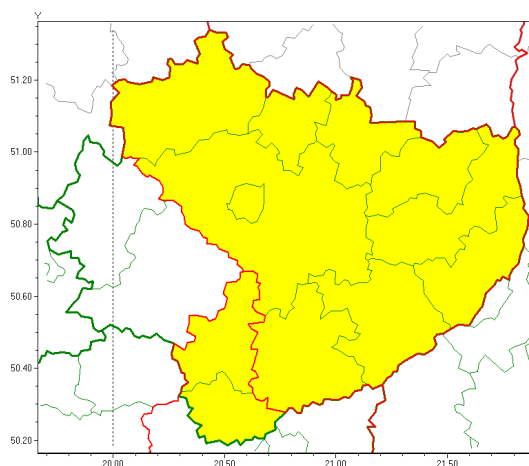

Zasięg ostrzeżeń w województwie

Silny deszcz z burzami
2021-07-03 10:49

WOJEWÓDZTWO WI TOKRZYSKIE
OSTRZEŻENIA METEOROLOGICZNE ZBIORCZO NR 82
WYKAZ OBOWIĄZUJĄCYCH OSTRZEŻEŃ
o godz. 10:49 dnia 03.07.2021

Zjawisko/Stopień zagrożenia	Silny deszcz z burzami/1
Obszar (w nawiasie numer ostrzeżenia dla powiatu)	powiaty: kazimierski(60), pińczowski(59)
Ważność	od godz. 11:00 dnia 03.07.2021 do godz. 24:00 dnia 03.07.2021
Prawdopodobieństwo	70%
Przebieg	Prognozowane są opady deszczu o natężeniu umiarkowanym, okresami silnym. Wysokość opadu od 25 mm do 40 mm. Opadom towarzyszą burze z porywami wiatru do 65 km/h.
SMS	IMGW-PIB OSTRZEŻEGA: DESZCZ i BURZE/1 w województwie świętokrzyskim (2 powiaty) od 11:00/03.07 do 24:00/03.07.2021 40 mm; porywy 65 km/h. Dotyczy powiatów: kazimierski i pińczowski.
RSO	Woj. świętokrzyskie (2 powiaty), IMGW-PIB wydał ostrzeżenie pierwszego stopnia o intensywnych opadach deszczu z burzami
Uwagi	Brak.
Zjawisko/Stopień zagrożenia	Silny deszcz z burzami/1
Obszar (w nawiasie numer ostrzeżenia dla powiatu)	powiaty: buski(57), Kielce(61), kielecki(62), konecki(56), opatowski(58), ostrowiecki(58), sandomierski(58), skarżyski(57), starachowicki(55), staszowski(60)
Ważność	od godz. 08:00 dnia 03.07.2021 do godz. 23:00 dnia 03.07.2021
Prawdopodobieństwo	80%