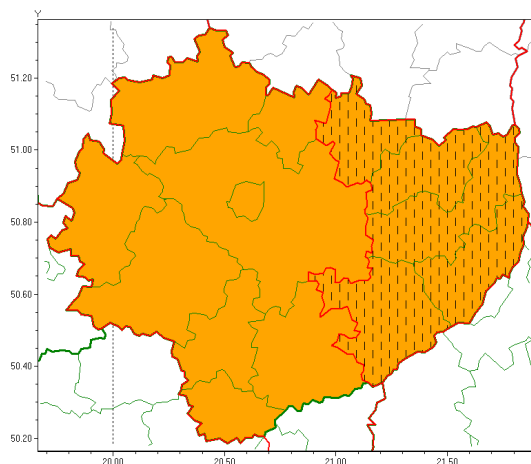

Zasięg ostrzeżeń w województwie

Burze z gradem
2021-07-16 07:48

WOJEWÓDZTWO WI TOKRZYSKIE
OSTRZEŻENIA METEOROLOGICZNE ZBIORCZO NR 101
WYKAZ OBOWIĄZUJĄCYCH OSTRZEŻEŃ
o godz. 07:48 dnia 16.07.2021

Zjawisko/Stopień zagrożenia	Burze z gradem/1
Obszar (w nawiasie numer ostrzeżenia dla powiatu)	powiaty: buski(67), j. drzejowski(69), kazimierski(70), Kielce(72), kielecki(73), konecki(66), opatowski(68), ostrowiecki(68), pińczowski(70), sandomierski(68), skarżyski(68), starachowicki(65), staszowski(70), włoszczowski(69)
Ważność	od godz. 12:00 dnia 16.07.2021 do godz. 24:00 dnia 16.07.2021
Prawdopodobieństwo	80%
Przebieg	Prognozowane są burze, którym miejscami będą towarzyszyć ulewne opady deszczu od 20 mm do 30 mm, lokalnie do 40 mm oraz porywy wiatru do 80 km/h. Miejscami grad.
SMS	IMGW-PIB OSTRZEŻENIA: BURZE Z GRADEM/1 w województwie świętokrzyskim (wszystkie powiaty) od 12:00/16.07 do 24:00/16.07.2021 deszcz 40 mm, grad, porywy 80 km/h. Dotyczy powiatów: wszystkie powiaty.
RSO	Woj. świętokrzyskie (wszystkie powiaty), IMGW-PIB wydał ostrzeżenie pierwszego stopnia o burzach z gradem
Uwagi	Brak.
Zjawisko/Stopień zagrożenia	Burze z gradem/2
Obszar (w nawiasie numer ostrzeżenia dla powiatu)	powiaty: buski(66), j. drzejowski(68), kazimierski(69), Kielce(71), kielecki(72), konecki(65), pińczowski(69), skarżyski(67), włoszczowski(68)
Ważność	od godz. 22:55 dnia 15.07.2021 do godz. 08:00 dnia 16.07.2021