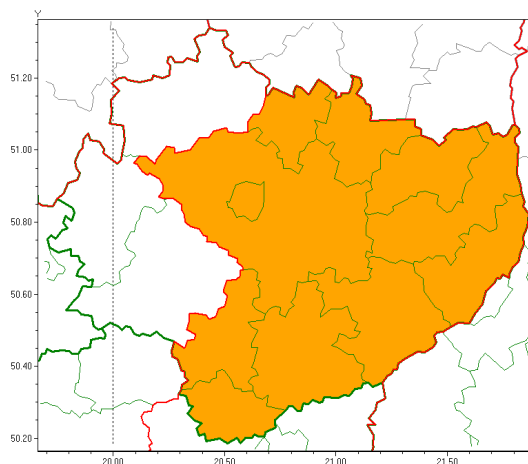

Zasięg ostrzeżeń w województwie

Burze z gradem  
2021-07-26 17:27

Upał  
2021-07-26 17:27

**WOJEWÓDZTWO WI TOKRZYSKIE**  
**OSTRZEŻENIA METEOROLOGICZNE ZBIORCZO NR 108**  
**WYKAZ OBSZARÓW DLA OSTRZEŻEŃ**  
**o godz. 17:27 dnia 26.07.2021**

<b>Zjawisko/Stopień zagrożenia</b>	Burze z gradem/1
<b>Obszar (w nawiasie numer ostrzeżenia dla powiatu)</b>	powiaty: buski(72), jędrzejowski(73), kazimierski(75), Kielce(77), kielecki(78), konecki(70), opatowski(73), ostrowiecki(73), pińczowski(75), sandomierski(73), skarżyski(73), starachowicki(70), staszowski(75), włoszczowski(73)
<b>Ważność</b>	od godz. 20:00 dnia 26.07.2021 do godz. 07:00 dnia 27.07.2021
<b>Prawdopodobieństwo</b>	80%
<b>Przebieg</b>	Prognozowane są burze, którym miejscami będą towarzyszyć opady deszczu od 20 mm do 30 mm, lokalnie do 40 mm oraz porywy wiatru do 85 km/h. Miejscami grad.
<b>SMS</b>	IMGW-PIB OSTRZEŻEGA: BURZE Z GRADEM/1 w województwie świętokrzyskim (wszystkie powiaty) od 20:00/26.07 do 07:00/27.07.2021 deszcz 40 mm, grad, porywy 85 km/h. Dotyczy powiatów: wszystkie powiaty.
<b>RSO</b>	Woj. w województwie świętokrzyskim (wszystkie powiaty), IMGW-PIB wydał ostrzeżenie pierwszego stopnia o burzach z gradem
<b>Uwagi</b>	Brak.
<b>Zjawisko/Stopień zagrożenia</b>	Upał/2
<b>Obszar (w nawiasie numer ostrzeżenia dla powiatu)</b>	powiaty: buski(71), kazimierski(74), Kielce(76), kielecki(77), opatowski(72), ostrowiecki(72), pińczowski(74), sandomierski(72), skarżyski(72), starachowicki(69), staszowski(74)
<b>Ważność</b>	od godz. 12:00 dnia 25.07.2021 do godz. 18:00 dnia 26.07.2021