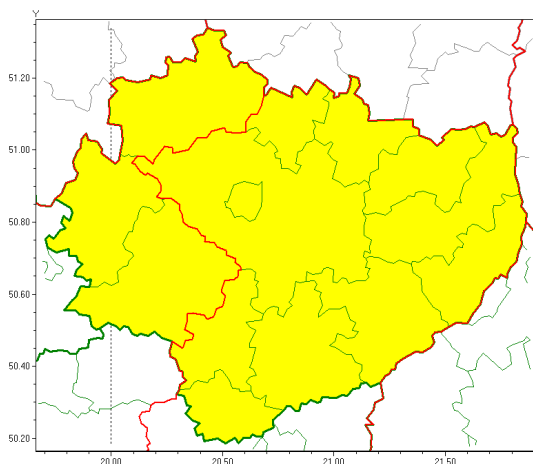

Zasięg ostrzeżeń w województwie

Burze z gradem  
2021-07-26 17:27

Upał  
2021-07-26 17:27

**WOJEWÓDZTWO WI TOKRZYSKIE**  
**OSTRZEŻENIA METEOROLOGICZNE ZBIORCZO NR 108**  
**WYKAZ OBSZARÓW DLA OSTRZEŻEŃ**  
**o godz. 17:27 dnia 26.07.2021**

<b>Zjawisko/Stopień zagrożenia</b>	Burze z gradem/1
<b>Obszar (w nawiasie numer ostrzeżenia dla powiatu)</b>	powiaty: buski(72), jędrzejowski(73), kazimierski(75), Kielce(77), kielecki(78), konecki(70), opatowski(73), ostrowiecki(73), pińczowski(75), sandomierski(73), skarżyski(73), starachowicki(70), staszowski(75), włoszczowski(73)
<b>Ważność</b>	od godz. 20:00 dnia 26.07.2021 do godz. 07:00 dnia 27.07.2021
<b>Prawdopodobieństwo</b>	80%
<b>Przebieg</b>	Prognozowane są burze, którym miejscami będą towarzyszyć opady deszczu od 20 mm do 30 mm, lokalnie do 40 mm oraz porywy wiatru do 85 km/h. Miejscami grad.
<b>SMS</b>	IMGW-PIB OSTRZEŻEGA: BURZE Z GRADEM/1 w województwie świętokrzyskim (wszystkie powiaty) od 20:00/26.07 do 07:00/27.07.2021 deszcz 40 mm, grad, porywy 85 km/h. Dotyczy powiatów: wszystkie powiaty.
<b>RSO</b>	Woj. w województwie świętokrzyskim (wszystkie powiaty), IMGW-PIB wydał ostrzeżenie pierwszego stopnia o burzach z gradem
<b>Uwagi</b>	Brak.
<b>Zjawisko/Stopień zagrożenia</b>	Upał/2
<b>Obszar (w nawiasie numer ostrzeżenia dla powiatu)</b>	powiaty: buski(71), kazimierski(74), Kielce(76), kielecki(77), opatowski(72), ostrowiecki(72), pińczowski(74), sandomierski(72), skarżyski(72), starachowicki(69), staszowski(74)
<b>Ważność</b>	od godz. 12:00 dnia 25.07.2021 do godz. 18:00 dnia 26.07.2021