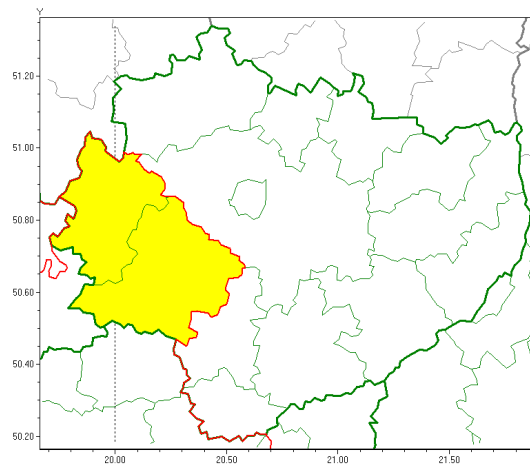

Instytut Meteorologii i Gospodarki Wodnej - Państwowy Instytut Badawczy

Biuro Prognoz Meteorologicznych w Krakowie

30-215 Kraków ul. Piotra Borowego 14

tel: 12-6398150, fax: 12-4251973

email: meteo.krakow@imgw.pl

www: www.imgw.pl

Zasięg ostrzeżeń w województwie

Oblodzenie
2021-11-28 23:13

WOJEWÓDZTWO WI TOKRZYSKIE **OSTRZEŻENIA METEOROLOGICZNE ZBIORCZO NR 136** **WYKAZ OBLODZENIA I ZAMARZANIA W CIĘŻKICH OSTRZEŻENIACH** **o godz. 23:13 dnia 28.11.2021**

Zjawisko/Stopień zagrożenia	Oblodzenie/1
Obszar (w nawiasie numer ostrzeżenia dla powiatu)	powiaty: j. drzejowski(93), włoszczowski(92)
Ważność	od godz. 00:00 dnia 29.11.2021 do godz. 09:00 dnia 29.11.2021
Prawdopodobieństwo	80%
Przebieg	Prognozuje się zamarzanie mokrej nawierzchni dróg i chodników po opadach deszczu ze niegiem i mokrego niegu powodujące ich oblodzenie. Temperatura minimalna około -1°C, temperatura minimalna przy gruncie około -2°C.
SMS	IMGW-PIB OSTRZEŻENIE: OBLODZENIE/1 w woj. łódzkie (2 powiaty) od 00:00/29.11 do 09:00/29.11.2021 temp. min. ok. -1 st., przy gruncie ok. -2 st., lisko. Dotyczy powiatów: j. drzejowski i włoszczowski.
RSO	Woj. łódzkie (2 powiaty), IMGW-PIB wydał ostrzeżenie pierwszego stopnia o oblodzeniu
Uwagi	Brak.
Dyrektor synoptyk IMGW-PIB	Witold Wiśniewski