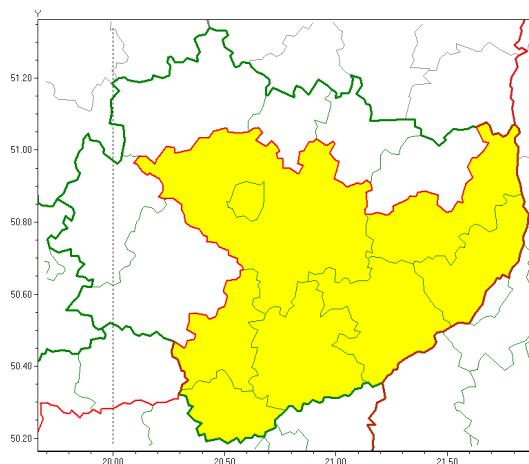

### Zasięg ostrzeżeń w województwie

Opady marznące  
2021-12-30 06:42

**WOJEWÓDZTWO WI TOKRZYSKIE**  
**OSTRZEŻENIA METEOROLOGICZNE ZBIORCZO NR 153**  
**WYKAZ OBSZARÓW ZUCIANYCH OSTRZEŻENIAMI**  
**o godz. 06:42 dnia 30.12.2021**

Zjawisko/Stopień zagrożenia	Opady marznące/1
Obszar (w nawiasie numer ostrzeżenia dla powiatu)	powiaty: buski(108), kazimierski(110), Kielce(111), kielecki(112), opatowski(109), pińczowski(109), sandomierski(110), staszowski(111)
Ważność	od godz. 06:43 dnia 30.12.2021 do godz. 09:00 dnia 30.12.2021
Prawdopodobieństwo	90%
Przebieg	Prognozowane słabe opady marznące mogą powodować gołoledź.
SMS	IMGW-PIB OSTRZEGA: MARZĄCE OPADY/1 w województwie świętokrzyskim (8 powiatów) od 06:43/30.12 do 09:00/30.12.2021 marznące opady, drogi liskie. Dotyczy powiatów: buski, kazimierski, Kielce, kielecki, opatowski, pińczowski, sandomierski i staszowski.
RSO	Woj. świętokrzyskie (8 powiatów), IMGW-PIB wydał ostrzeżenie pierwszego stopnia o opadach marzących
Uwagi	Brak.
Dyrektor synoptyk IMGW-PIB	Alina Jasek-Kamińska