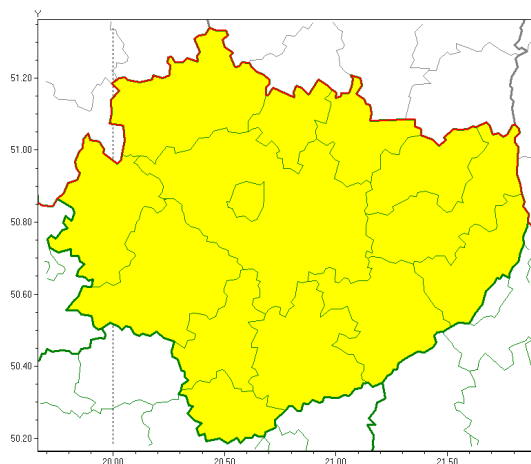

Zasięg ostrzeżeń w województwie

Opady marznące
2022-01-10 16:20

WOJEWÓDZTWO WI TOKRZYSKIE
OSTRZEŻENIA METEOROLOGICZNE ZBIORCZO NR 4
WYKAZ OBYWATELI ZUCIENNYCH OSTRZEŻENIEM
o godz. 16:20 dnia 10.01.2022

Zjawisko/Stopień zagrożenia	Opady marznące/1
Obszar (w nawiasie numer ostrzeżenia dla powiatu)	powiaty: buski(3), jędrzejowski(3), kazimierski(3), Kielce(3), kielecki(3), konecki(3), opatowski(3), ostrowiecki(3), pińczowski(3), sandomierski(3), skarżyski(3), starachowicki(3), staszowski(3), włoszczowski(3)
Ważność	od godz. 16:30 dnia 10.01.2022 do godz. 24:00 dnia 10.01.2022
Prawdopodobieństwo	80%
Przebieg	Prognozowane są słabe opady marznącej mawki powodującej gołoled.
SMS	IMGW-PIB OSTRZEŻENIA: MARZĄCE OPADY/1 w województwie świętokrzyskim (wszystkie powiaty) od 16:30/10.01 do 24:00/10.01.2022 marznące opady, drogi liskie. Dotyczy powiatów: wszystkie powiaty.
RSO	Woj. świętokrzyskie (wszystkie powiaty), IMGW-PIB wydał ostrzeżenie pierwszego stopnia o opadach marzących
Uwagi	Brak.
Dyrektor synoptyk IMGW-PIB	Małgorzata Koper