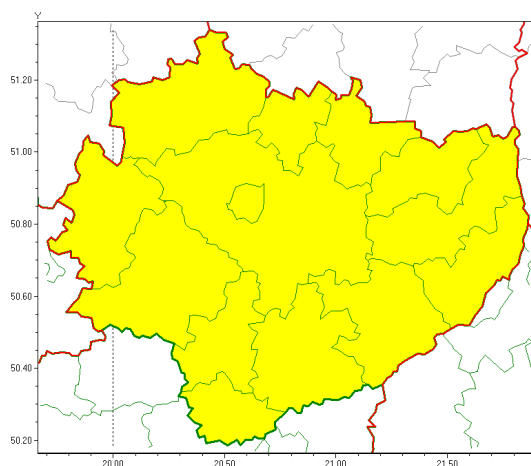

Zasięg ostrzeżeń w województwie

Opady marznące
2022-01-24 12:10

WOJEWÓDZTWO WI TOKRZYSKIE
OSTRZEŻENIA METEOROLOGICZNE ZBIORCZO NR 13
WYKAZ OBYWÓW ZUJACYCH OSTRZEŻENIE
o godz. 12:10 dnia 24.01.2022

Zjawisko/Stopień zagrożenia	Opady marznące/1
Obszar (w nawiasie numer ostrzeżenia dla powiatu)	powiaty: buski(9), jędrzejowski(8), kazimierski(9), Kielce(10), kielecki(10), konecki(9), opatowski(10), ostrowiecki(10), pińczowski(9), sandomierski(10), skarżyski(10), starachowicki(10), staszowski(10), włoszczowski(8)
Ważność	od godz. 23:00 dnia 24.01.2022 do godz. 12:00 dnia 25.01.2022
Prawdopodobieństwo	70%
Przebieg	Prognozowane są słabe opady marznącego deszczu lub mawki powodujące gołoled.
SMS	IMGW-PIB OSTRZEŻENIA: MARZĄCE OPADY/1 w województwie świętokrzyskim (wszystkie powiaty) od 23:00/24.01 do 12:00/25.01.2022 marznące opady, drogi liskie. Dotyczy powiatów: wszystkie powiaty.
RSO	Woj. świętokrzyskie (wszystkie powiaty), IMGW-PIB wydał ostrzeżenie pierwszego stopnia o opadach marzących
Uwagi	Brak.
Dyrektor synoptyk IMGW-PIB	Tadeusz Stolarczyk