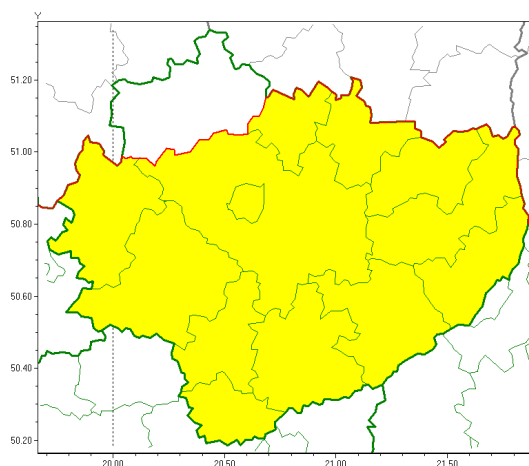

Zasięg ostrzeżeń w województwie

Oblodzenie
2022-02-05 17:57

WOJEWÓDZTWO WI TOKRZYSKIE
OSTRZEŻENIA METEOROLOGICZNE ZBIORCZO NR 24
WYKAZ OBLODZENIA I ZIMNYCH OSTRZEŻENI
o godz. 17:57 dnia 05.02.2022

Zjawisko/Stopień zagrożenia	Oblodzenie/1
Obszar (w nawiasie numer ostrzeżenia dla powiatu)	powiaty: buski(17), j. drzejowski(16), kazimierski(17), Kielce(18), kielecki(18), opatowski(18), ostrowiecki(18), pińczowski(17), sandomierski(18), skarżyski(18), starachowicki(18), staszowski(18), włoszczowski(16)
Ważność	od godz. 18:00 dnia 05.02.2022 do godz. 09:00 dnia 06.02.2022
Prawdopodobieństwo	80%
Przebieg	Prognozuje się zamarzanie mokrej nawierzchni dróg i chodników po opadach deszczu ze śniegiem i mokrego śniegu powodujące ich oblodzenie. Temperatura minimalna około -1°C, temperatura minimalna przy gruncie około -2°C.
SMS	IMGW-PIB OSTRZEŻENIE: OBLODZENIE/1 w województwie świętokrzyskim (13 powiatów) od 18:00/05.02 do 09:00/06.02.2022 temp. min. od -2st do 0st., przy gruncie do -3st, lisko. Dotyczy powiatów: buski, j. drzejowski, kazimierski, Kielce, kielecki, opatowski, ostrowiecki, pińczowski, sandomierski, skarżyski, starachowicki, staszowski i włoszczowski.
RSO	Woj. w. świętokrzyskie (13 powiatów), IMGW-PIB wydał ostrzeżenie pierwszego stopnia o oblodzeniu
Uwagi	Brak.
Dyrektor synoptyk IMGW-PIB	Witold Wiśniewski