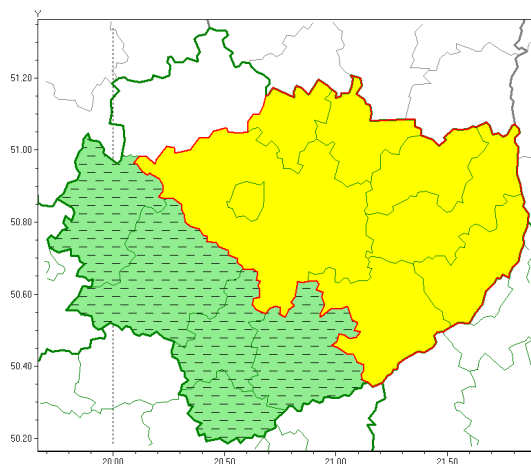

Zasięg ostrzeżeń w województwie

Oblodzenie
2022-02-06 06:35

WOJEWÓDZTWO WI TOKRZYSKIE
OSTRZEŻENIA METEOROLOGICZNE ZBIORCZO NR 25
WYKAZ OBSZARÓW ZUCIENIA OSTRZEŻENIA
o godz. 06:35 dnia 06.02.2022

Zjawisko/Stopień zagrożenia	Oblodzenie/1 ODWOŁANIE
Obszar (w nawiasie numer ostrzeżenia dla powiatu)	powiaty: buski(17), j. drzejowski(16), kazimierski(17), pińczowski(17), włoszczowski(16)
Czas odwołania	godz. 06:34 dnia 06.02.2022
Przyczyna	Zjawisko zakończyło się
SMS	IMGW-PIB INFORMUJE: OBLODZENIE/- w okręgu świętokrzyskim (5 powiatów) 06:34/06.02.2022 ZJAWISKO ZAKOŃCZYŁO SIĘ. Dotyczy powiatów: buski, j. drzejowski, kazimierski, pińczowski i włoszczowski.
RSO	Woj. świętokrzyskie (0 powiatów), IMGW-PIB odwołał ostrzeżenie pierwszego stopnia o oblodzeniu
Uwagi	Brak
Zjawisko/Stopień zagrożenia	Oblodzenie/1
Obszar (w nawiasie numer ostrzeżenia dla powiatu)	powiaty: kielecki(18), kielecki(18), opatowski(18), ostrowiecki(18), sandomierski(18), skarżyski(18), starachowicki(18), staszowski(18)
Ważność	od godz. 18:00 dnia 05.02.2022 do godz. 09:00 dnia 06.02.2022
Prawdopodobieństwo	80%