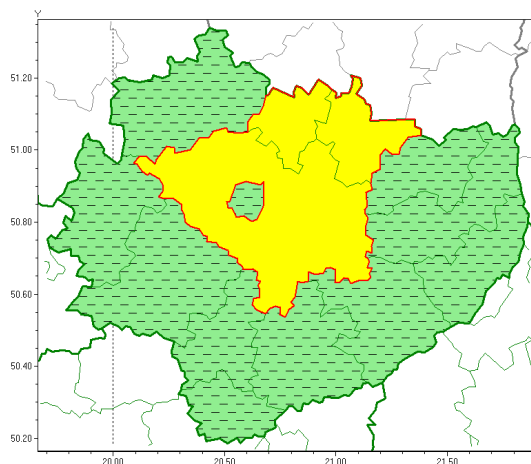

Zasięg ostrzeżeń w województwie

Oblodzenie
2022-02-07 07:16

WOJEWÓDZTWO WI TOKRZYSKIE
OSTRZEŻENIA METEOROLOGICZNE ZBIORCZO NR 27
WYKAZ OBLODZENIOWYCH ZŁYCH OSTRZEŻEŃ
o godz. 07:16 dnia 07.02.2022

Zjawisko/Stopień zagrożenia	Oblodzenie/1 ODWOŁANIE
Obszar (w nawiasie numer ostrzeżenia dla powiatu)	powiaty: buski(18), j. drzejowski(17), kazimierski(18), Kielce(19), konecki(17), opatowski(19), ostrowiecki(19), pi. czowski(18), sandomierski(19), staszowski(19), włoszczowski(17)
Czas odwołania	godz. 07:15 dnia 07.02.2022
Przyczyna	Zjawisko zakończyło się
SMS	IMGW-PIB INFORMUJE: OBLODZENIE/- w tokrzyskie (11 powiatów) 07:15/07.02.2022 ZJAWISKO ZAKOŃCZYŁO SIĘ. Dotyczy powiatów: buski, j. drzejowski, kazimierski, Kielce, konecki, opatowski, ostrowiecki, pi. czowski, sandomierski, staszowski i włoszczowski.
RSO	Woj. w tokrzyskie (0 powiatów), IMGW-PIB odwołał ostrzeżenie pierwszego stopnia o oblodzeniu
Uwagi	Brak
Zjawisko/Stopień zagrożenia	Oblodzenie/1
Obszar (w nawiasie numer ostrzeżenia dla powiatu)	powiaty: kielecki(19), skarżyski(19), starachowicki(19)
Ważność	od godz. 04:00 dnia 07.02.2022 do godz. 09:00 dnia 07.02.2022
Prawdopodobieństwo	80%