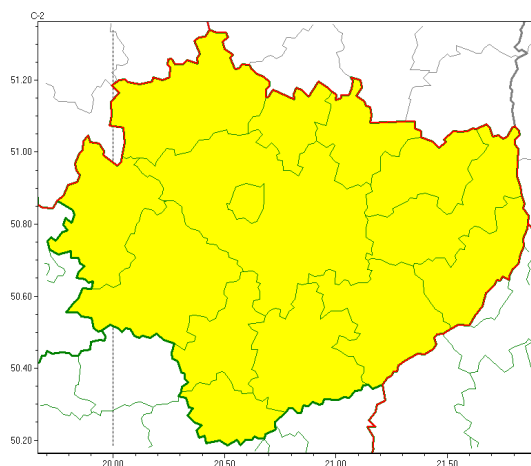

Zasięg ostrzeżeń w województwie

Przymrozki
2022-04-09 12:01

WOJEWÓDZTWO WI TOKRZYSKIE
OSTRZEŻENIA METEOROLOGICZNE ZBIORCZO NR 42
WYKAZ OBYWÓW ZUJACYCH OSTRZEŻENIE
o godz. 12:01 dnia 09.04.2022

Zjawisko/Stopień zagrożenia	Przymrozki/1
Obszar (w nawiasie numer ostrzeżenia dla powiatu)	powiaty: buski(31), jędrzejowski(30), kazimierski(31), Kielce(32), kielecki(32), konecki(30), opatowski(32), ostrowiecki(32), pińczowski(31), sandomierski(32), skarżyski(32), starachowicki(32), staszowski(32), włoszczowski(30)
Ważność	od godz. 01:00 dnia 10.04.2022 do godz. 07:00 dnia 10.04.2022
Prawdopodobieństwo	70%
Przebieg	Miejscami prognozowany jest spadek temperatury powietrza do około -1°C, przy gruncie do -2°C.
SMS	IMGW-PIB OSTRZEŻENIA: PRZYMROZKI/1 w województwie świętokrzyskim (wszystkie powiaty) od 01:00/10.04 do 07:00/10.04.2022 temp. min -1 st., przy gruncie -2 st. Dotyczy powiatów: wszystkie powiaty.
RSO	Woj. świętokrzyskie (wszystkie powiaty), IMGW-PIB wydał ostrzeżenie pierwszego stopnia o przymrozkach
Uwagi	Ostrzeżenie może być kontynuowane na kolejne noce.
Dyrektor synoptyk IMGW-PIB	Małgorzata Marcinek