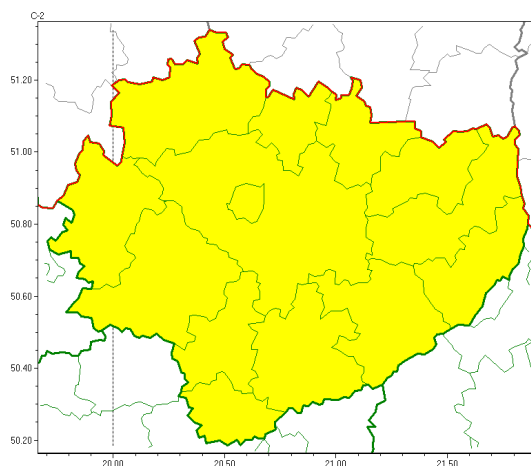

Zasięg ostrzeżeń w województwie

Przymrozki
2022-04-11 12:17

WOJEWÓDZTWO WI TOKRZYSKIE
OSTRZEŻENIA METEOROLOGICZNE ZBIORCZO NR 44
WYKAZ OBOWIĄZUJĄCYCH OSTRZEŻEŃ
o godz. 12:17 dnia 11.04.2022

Zjawisko/Stopień zagrożenia	Przymrozki/1
Obszar (w nawiasie numer ostrzeżenia dla powiatu)	powiaty: buski(33), j. drzejowski(31), kazimierski(33), Kielce(33), kielecki(33), konecki(32), opatowski(33), ostrowiecki(33), pińczowski(32), sandomierski(33), skarżyski(34), starachowicki(34), staszowski(34), włoszczowski(32)
Ważność	od godz. 23:00 dnia 11.04.2022 do godz. 08:00 dnia 12.04.2022
Prawdopodobieństwo	95%
Przebieg	Prognozuje się temperatur minimalną powietrza od -3°C do -1°C, a przy gruncie od -5°C do -3°C.
SMS	IMGW-PIB OSTRZEŻENIA: PRZYMROZKI/1 w woj. świętokrzyskie (wszystkie powiaty) od 23:00/11.04 do 08:00/12.04.2022 temp. min -3 st., przy gruncie -5 st. Dotyczy powiatów: wszystkie powiaty.
RSO	Woj. świętokrzyskie (wszystkie powiaty), IMGW-PIB wydał ostrzeżenie pierwszego stopnia o przymrozkach
Uwagi	Brak.
Dyrektor synoptyk IMGW-PIB	Iwona Lelko