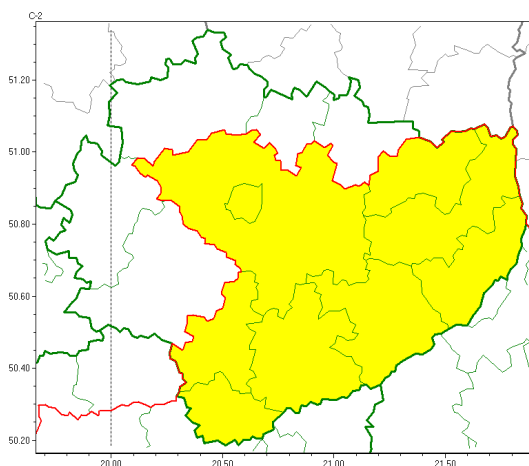

Zasięg ostrzeżeń w województwie

Przymrozki
2022-04-13 11:51

WOJEWÓDZTWO WI TOKRZYSKIE
OSTRZEŻENIA METEOROLOGICZNE ZBIORCZO NR 46
WYKAZ OBOWIĄZUJĄCYCH OSTRZEŻEŃ
o godz. 11:51 dnia 13.04.2022

Zjawisko/Stopień zagrożenia	Przymrozki/1
Obszar (w nawiasie numer ostrzeżenia dla powiatu)	powiaty: buski(35), kazimierski(35), Kielce(35), kielecki(35), opatowski(35), ostrowiecki(35), pińczowski(34), sandomierski(35), staszowski(36)
Ważność	od godz. 23:00 dnia 13.04.2022 do godz. 07:00 dnia 14.04.2022
Prawdopodobieństwo	80%
Przebieg	Miejscami prognozowany jest spadek temperatury powietrza do około -2°C, przy gruncie do -3°C.
SMS	IMGW-PIB OSTRZEŻENIA: PRZYMROZKI/1 w województwie świętokrzyskim (9 powiatów) od 23:00/13.04 do 07:00/14.04.2022 temp. min -2 st., przy gruncie -3 st. Dotyczy powiatów: buski, kazimierski, Kielce, kielecki, opatowski, ostrowiecki, pińczowski, sandomierski i staszowski.
RSO	Woj. świętokrzyskie (9 powiatów), IMGW-PIB wydał ostrzeżenie pierwszego stopnia o przymrozkach
Uwagi	Brak.
Dyrektor synoptyk IMGW-PIB	Tadeusz Stolarczyk