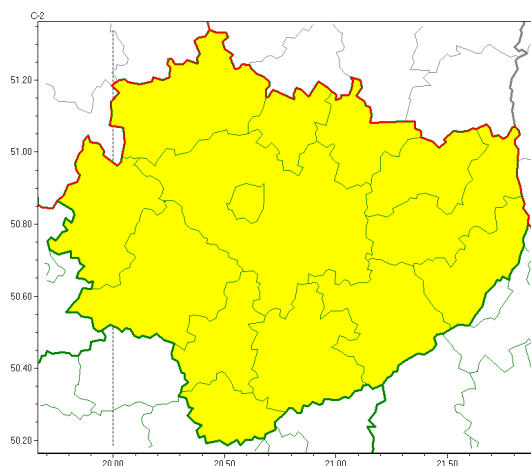

Zasięg ostrzeżeń w województwie

Przymrozki
2022-04-16 11:46

WOJEWÓDZTWO WI TOKRZYSKIE
OSTRZEŻENIA METEOROLOGICZNE ZBIORCZO NR 47
WYKAZ OBYWATELI ZUCIENNYCH OSTRZEŻENIEM
o godz. 11:46 dnia 16.04.2022

Zjawisko/Stopień zagrożenia	Przymrozki/1
Obszar (w nawiasie numer ostrzeżenia dla powiatu)	powiaty: buski(36), j. drzejowski(33), kazimierski(36), Kielce(36), kielecki(36), konecki(34), opatowski(36), ostrowiecki(36), pińczowski(35), sandomierski(36), skarżyski(36), starachowicki(36), staszowski(37), włoszczowski(34)
Ważność	od godz. 00:00 dnia 17.04.2022 do godz. 07:00 dnia 17.04.2022
Prawdopodobieństwo	80%
Przebieg	Miejscami prognozowany jest spadek temperatury powietrza do około -2°C, przy gruncie do -4°C.
SMS	IMGW-PIB OSTRZEŻENIA: PRZYMROZKI/1 w woj. świętokrzyskie (wszystkie powiaty) od 00:00/17.04 do 07:00/17.04.2022 temp. min -2 st., przy gruncie -4 st. Dotyczy powiatów: wszystkie powiaty.
RSO	Woj. świętokrzyskie (wszystkie powiaty), IMGW-PIB wydał ostrzeżenie pierwszego stopnia o przymrozkach
Uwagi	Brak.
Dyrektor synoptyk IMGW-PIB	Małgorzata Koper