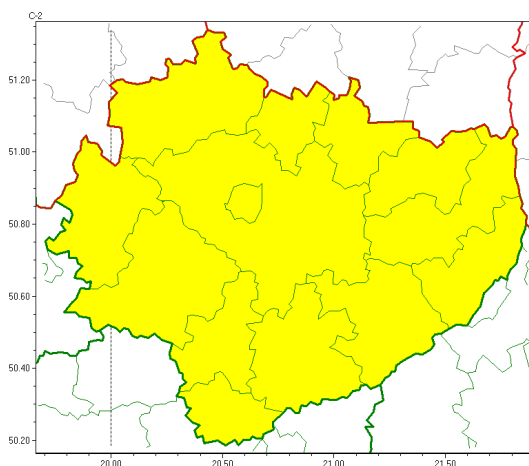

Zasięg ostrzeżeń w województwie

Przymrozki
2022-04-17 11:48

WOJEWÓDZTWO WI TOKRZYSKIE
OSTRZEŻENIA METEOROLOGICZNE ZBIORCZO NR 48
WYKAZ OBOWIĄZUJĄCYCH OSTRZEŻEŃ
o godz. 11:48 dnia 17.04.2022

Zjawisko/Stopień zagrożenia	Przymrozki/1
Obszar (w nawiasie numer ostrzeżenia dla powiatu)	powiaty: buski(37), jędrzejowski(34), kazimierski(37), Kielce(37), kielecki(37), konecki(35), opatowski(37), ostrowiecki(37), pińczowski(36), sandomierski(37), skarżyski(37), starachowicki(37), staszowski(38), włoszczowski(35)
Ważność	od godz. 23:00 dnia 17.04.2022 do godz. 08:00 dnia 18.04.2022
Prawdopodobieństwo	80%
Przebieg	Miejscami prognozowany jest spadek temperatury powietrza do około -1°C, przy gruncie do -3°C.
SMS	IMGW-PIB OSTRZEŻENIA: PRZYMROZKI/1 w województwie świętokrzyskim (wszystkie powiaty) od 23:00/17.04 do 08:00/18.04.2022 temp. min -1 st., przy gruncie -3 st. Dotyczy powiatów: wszystkie powiaty.
RSO	Woj. świętokrzyskie (wszystkie powiaty), IMGW-PIB wydał ostrzeżenie pierwszego stopnia o przymrozkach
Uwagi	Brak.
Dyrektor synoptyk IMGW-PIB	Łukasz Harasimowicz