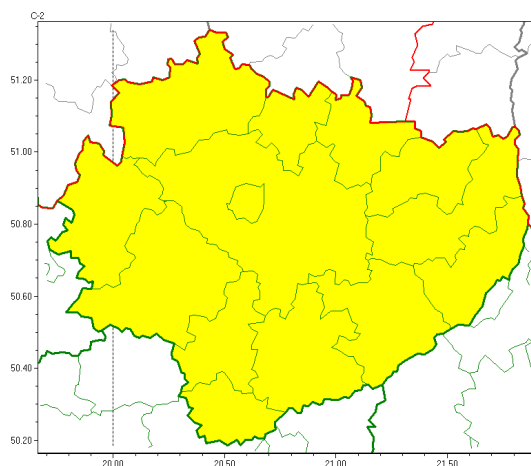

Zasięg ostrzeżeń w województwie

Przymrozki
2022-04-19 11:56

WOJEWÓDZTWO WI TOKRZYSKIE
OSTRZEŻENIA METEOROLOGICZNE ZBIORCZO NR 49
WYKAZ OBYWÓW ZUCIANYCH OSTRZEŻENIAMI
o godz. 11:56 dnia 19.04.2022

Zjawisko/Stopień zagrożenia	Przymrozki/1
Obszar (w nawiasie numer ostrzeżenia dla powiatu)	powiaty: buski(38), jdrzejowski(35), kazimierski(38), Kielce(38), kielecki(38), konecki(36), opatowski(38), ostrowiecki(38), pińczowski(37), sandomierski(38), skarżyski(38), starachowicki(38), staszowski(39), włoszczowski(36)
Ważność	od godz. 23:00 dnia 19.04.2022 do godz. 08:00 dnia 20.04.2022
Prawdopodobieństwo	80%
Przebieg	Na przeważającym obszarze prognozowany jest spadek temperatury powietrza do około -1°C, przy gruncie do -3°C.
SMS	IMGW-PIB OSTRZEŻENIA: PRZYMROZKI/1 w województwie świętokrzyskim (wszystkie powiaty) od 23:00/19.04 do 08:00/20.04.2022 temp. min -1 st., przy gruncie -3 st. Dotyczy powiatów: wszystkie powiaty.
RSO	Woj. świętokrzyskie (wszystkie powiaty), IMGW-PIB wydał ostrzeżenie pierwszego stopnia o przymrozkach
Uwagi	Brak.
Dyrektor synoptyk IMGW-PIB	Alina Jasek-Kamińska