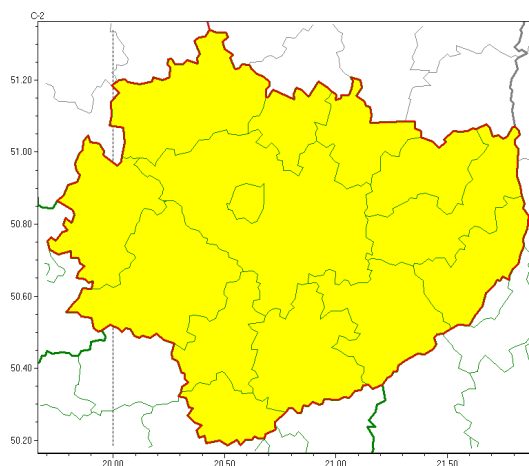

Zasięg ostrzeżeń w województwie

Przymrozki
2022-04-22 22:28

WOJEWÓDZTWO WI TOKRZYSKIE
OSTRZEŻENIA METEOROLOGICZNE ZBIORCZO NR 50
WYKAZ OBOWIAZUJĄCYCH OSTRZEŻEŃ
o godz. 22:28 dnia 22.04.2022

Zjawisko/Stopień zagrożenia	Przymrozki/1
Obszar (w nawiasie numer ostrzeżenia dla powiatu)	powiaty: buski(39), jdrzejowski(36), kazimierski(39), Kielce(39), kielecki(39), konecki(37), opatowski(39), ostrowiecki(39), pińczowski(38), sandomierski(39), skarżyski(39), starachowicki(39), staszowski(40), włoszczowski(37)
Ważność	od godz. 00:00 dnia 23.04.2022 do godz. 08:00 dnia 23.04.2022
Prawdopodobieństwo	85%
Przebieg	Miejscami prognozowany jest spadek temperatury powietrza do około -1°C, przy gruncie do -3°C.
SMS	IMGW-PIB OSTRZEŻENIA: PRZYMROZKI/1 w województwie świętokrzyskim (wszystkie powiaty) od 00:00/23.04 do 08:00/23.04.2022 temp. min -1 st., przy gruncie -3 st. Dotyczy powiatów: wszystkie powiaty.
RSO	Woj. świętokrzyskie (wszystkie powiaty), IMGW-PIB wydał ostrzeżenie pierwszego stopnia o przymrozkach
Uwagi	Brak.
Dyrektor synoptyk IMGW-PIB	Adam Michniewski