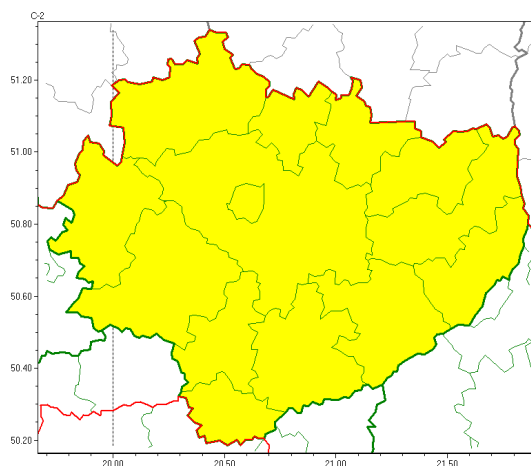

Zasięg ostrzeżeń w województwie

Przymrozki
2022-04-23 11:55

WOJEWÓDZTWO WI TOKRZYSKIE
OSTRZEŻENIA METEOROLOGICZNE ZBIORCZO NR 51
WYKAZ OBOWIĄZUJĄCYCH OSTRZEŻEŃ
o godz. 11:55 dnia 23.04.2022

Zjawisko/Stopień zagrożenia	Przymrozki/1
Obszar (w nawiasie numer ostrzeżenia dla powiatu)	powiaty: buski(40), j. drzejowski(37), kazimierski(40), Kielce(40), kielecki(40), konecki(38), opatowski(40), ostrowiecki(40), pińczowski(39), sandomierski(40), skarżyski(40), starachowicki(40), staszowski(41), włoszczowski(38)
Ważność	od godz. 23:00 dnia 23.04.2022 do godz. 07:00 dnia 24.04.2022
Prawdopodobieństwo	80%
Przebieg	Prognozuje się spadek temperatury powietrza miejscami do około -1°C, przy gruncie do -3°C.
SMS	IMGW-PIB OSTRZEŻENIA: PRZYMROZKI/1 w województwie świętokrzyskim (wszystkie powiaty) od 23:00/23.04 do 07:00/24.04.2022 temp. min -1 st., przy gruncie -3 st. Dotyczy powiatów: wszystkie powiaty.
RSO	Woj. w świętokrzyskie (wszystkie powiaty), IMGW-PIB wydał ostrzeżenie pierwszego stopnia o przymrozkach
Uwagi	Brak.
Dyrektor synoptyk IMGW-PIB	Witold Wiśniewski