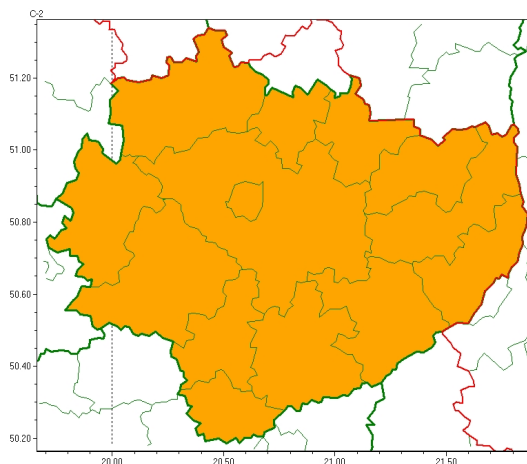

Zasięg ostrzeżeń w województwie

Burze z gradem
2023-08-19 02:29

Upał
2023-08-19 02:29

WOJEWÓDZTWO WI TOKRZYSKIE OSTRZEŃENIA METEOROLOGICZNE ZBIORCZO NR 151 WYKAZ OBOWIĄZUJĄCYCH OSTRZEŃENI o godz. 02:29 dnia 19.08.2023

Zjawisko/Stopień zagrożenia	Burze z gradem/1 ODWOŁANIE
Obszar (w nawiasie numer ostrzeżenia dla powiatu)	powiaty: buski(85), j. drzejowski(74), kazimierski(78), Kielce(78), kielecki(78), konecki(64), opatowski(74), ostrowiecki(72), pińczowski(76), sandomierski(79), skarżyski(67), starachowicki(68), staszowski(81), włoszczowski(69)
Czas odwołania	godz. 02:29 dnia 19.08.2023
Przyczyna	Zjawisko nie wystąpiło.
SMS	IMGW-PIB INFORMUJE: BURZE Z GRADEM/- w świętokrzyskie (wszystkie powiaty) 02:29/19.08.2023 ZJAWISKO NIE WYSTĄPIŁO. Dotyczy powiatów: wszystkie powiaty.
RSO	Woj. świętokrzyskie (wszystkie powiaty), IMGW-PIB odwołał ostrzeżenie pierwszego stopnia o burzach z gradem
Uwagi	Brak.
Zjawisko/Stopień zagrożenia	Upał/2
Obszar (w nawiasie numer ostrzeżenia dla powiatu)	powiaty: buski(83), j. drzejowski(72), kazimierski(76), Kielce(76), kielecki(76), konecki(63), opatowski(72), ostrowiecki(71), pińczowski(74), sandomierski(77), skarżyski(66), starachowicki(67), staszowski(79), włoszczowski(68)
Ważność	od godz. 12:00 dnia 18.08.2023 do godz. 18:00 dnia 20.08.2023
Prawdopodobieństwo	30%
Przebieg	Prognozuje się upały. Temperatura maksymalna w dzień od 30°C do 33°C. Temperatura minimalna w nocy od 18°C do 20°C.

SMS	IMGW-PIB OSTRZEGA: UPAŁ/2 w tokrzyskie (wszystkie powiaty) od 12:00/18.08 do 18:00/20.08.2023 temp. maks do 33 st, temp min 18-20 st. Dotyczy powiatów: wszystkie powiaty.
RSO	Woj. w tokrzyskie (wszystkie powiaty), IMGW-PIB wydał ostrzeżenie drugiego stopnia o upałach
Uwagi	Brak.