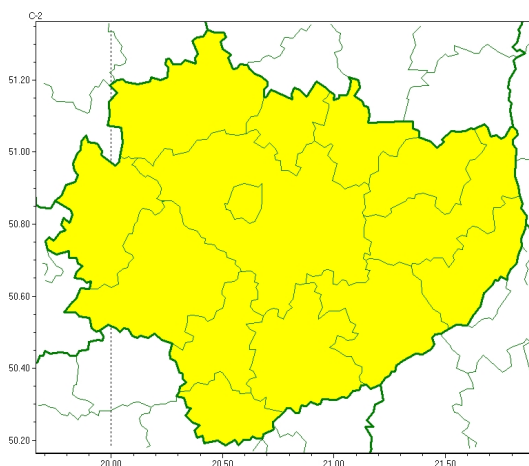

Zasięg ostrzeżeń w województwie

Gęsta mgła
2023-10-09 11:49

WOJEWÓDZTWO WI TOKRZYSKIE
OSTRZEŻENIA METEOROLOGICZNE ZBIORCZO NR 182
WYKAZ OBOWIĄZUJĄCYCH OSTRZEŻEŃ
o godz. 11:49 dnia 09.10.2023

Zjawisko/Stopień zagrożenia	Gęsta mgła/1
Obszar (w nawiasie numer ostrzeżenia dla powiatu)	powiaty: buski(98), jędrzejowski(88), kazimierski(93), Kielce(93), kielecki(93), konecki(76), opatowski(88), ostrowiecki(86), pińczowski(91), sandomierski(92), skarżyski(81), starachowicki(81), staszowski(93), włoszczowski(82)
Ważność	od godz. 21:00 dnia 09.10.2023 do godz. 09:30 dnia 10.10.2023
Prawdopodobieństwo	80%
Przebieg	Prognozuje się gęstą mgłę miejscami ograniczającą widzialność od 100 m do 200 m.
SMS	IMGW-PIB OSTRZEŻENIA: MGŁA/1 w województwie świętokrzyskim (wszystkie powiaty) od 21:00/09.10 do 09:30/10.10.2023 widzialność 100 m. Dotyczy powiatów: wszystkie powiaty.
RSO	Woj. w. świętokrzyskie (wszystkie powiaty), IMGW-PIB wydał ostrzeżenie pierwszego stopnia o silnych mgłach
Uwagi	Brak.