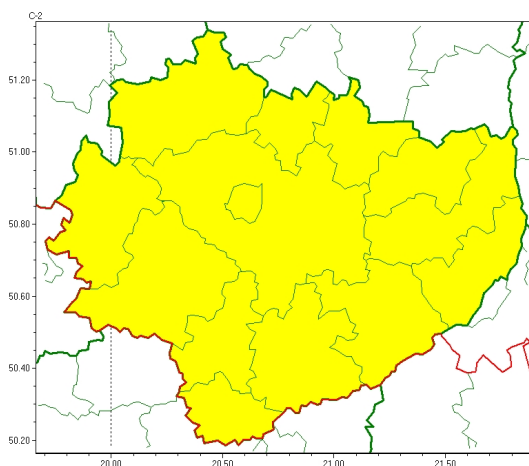

### Zasięg ostrzeżeń w województwie

Gęsta mgła  
2023-10-23 21:35

## **WOJEWÓDZTWO WI TOKRZYSKIE** **OSTRZEŻENIA METEOROLOGICZNE ZBIORCZO NR 184** **WYKAZ OBOWIĄZUJĄCYCH OSTRZEŻEŃ** **o godz. 21:35 dnia 23.10.2023**

Zjawisko/Stopień zagrożenia	Gęsta mgła/l
Obszar (w nawiasie numer ostrzeżenia dla powiatu)	powiaty: buski(99), jędrzejowski(90), kazimierski(94), Kielce(95), kielecki(95), konecki(78), opatowski(89), ostrowiecki(87), pińczowski(92), sandomierski(93), skarżyski(83), starachowicki(83), staszowski(94), włoszczowski(84)
Ważność	od godz. 21:40 dnia 23.10.2023 do godz. 09:00 dnia 24.10.2023
Prawdopodobieństwo	70%
Przebieg	Prognozuje się gęste mgły, w zasięgu których widzialność wynosi miejscami do 200 metrów, lokalnie do 100 metrów.
SMS	IMGW-PIB OSTRZEŻENIA: MGŁA/l w świętokrzyskie (wszystkie powiaty) od 21:40/23.10 do 09:00/24.10.2023 widzialność 100 m. Dotyczy powiatów: wszystkie powiaty.
RSO	Woj. w świętokrzyskie (wszystkie powiaty), IMGW-PIB wydał ostrzeżenie pierwszego stopnia o silnych mgłach
Uwagi	Brak.