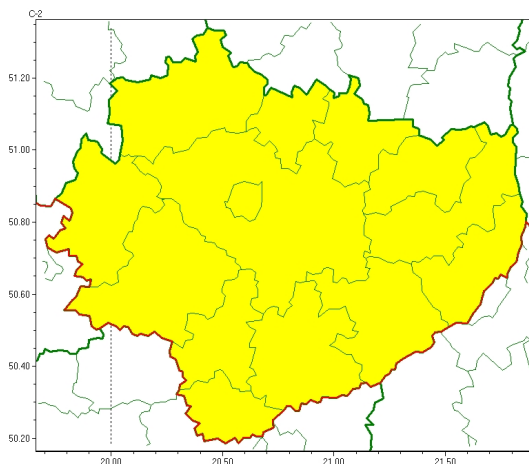

Zasięg ostrzeżeń w województwie

Oblodzenie  
2023-11-25 12:06

**WOJEWÓDZTWO WI TOKRZYSKIE**  
**OSTRZEŻENIA METEOROLOGICZNE ZBIORCZO NR 193**  
**WYKAZ OBLÓDZENIA W WOJEWÓDZTWIE**  
**o godz. 12:06 dnia 25.11.2023**

Zjawisko/Stopień zagrożenia	Oblodzenie/1
Obszar (w nawiasie numer ostrzeżenia dla powiatu)	powiaty: buski(107), jędrzejowski(98), kazimierski(102), Kielce(103), kielecki(103), konecki(86), opatowski(97), ostrowiecki(95), pińczowski(100), sandomierski(101), skarżyski(91), starachowicki(91), staszowski(102), włoszczowski(92)
Ważność	od godz. 18:00 dnia 25.11.2023 do godz. 10:00 dnia 26.11.2023
Prawdopodobieństwo	70%
Przebieg	Prognozuje się zamarzanie mokrej nawierzchni dróg i chodników po opadach mokrego śniegu, powodując ciężkie oblodzenie. Temperatura minimalna do około -4°C, temperatura minimalna przy gruncie około -6°C.
SMS	IMGW-PIB OSTRZEŻENIA: OBLÓDZENIE/1 w województwie świętokrzyskim (wszystkie powiaty) od 18:00/25.11 do 10:00/26.11.2023 temp. min. do ok. -4 st., przy gruncie do ok. -6 st., lisko. Dotyczy powiatów: wszystkie powiaty.
RSO	Woj. w świętokrzyskie (wszystkie powiaty), IMGW-PIB wydał ostrzeżenie pierwszego stopnia o oblodzeniu
Uwagi	Brak.