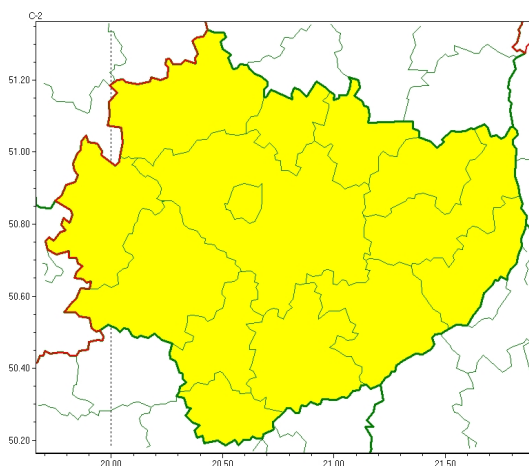

Zasięg ostrzeżeń w województwie

Mgła intensywnie osadzająca szadź
2023-12-05 11:57

WOJEWÓDZTWO WI TOKRZYSKIE OSTRZEŻENIA METEOROLOGICZNE ZBIORCZO NR 198 WYKAZ OBSZARÓW ZUSYTYCH OSTRZEŻENIAMI o godz. 11:57 dnia 05.12.2023

Zjawisko/Stopień zagrożenia	Mgła intensywnie osadzająca szadź /1
Obszar (w nawiasie numer ostrzeżenia dla powiatu)	powiaty: buski(110), jędrzejowski(101), kazimierski(105), Kielce(106), kielecki(106), konecki(88), opatowski(100), ostrowiecki(98), pińczowski(103), sandomierski(104), skarżyski(94), starachowicki(94), staszowski(105), włoszczowski(95)
Ważność	od godz. 22:00 dnia 05.12.2023 do godz. 09:00 dnia 06.12.2023
Prawdopodobieństwo	80%
Przebieg	Prognozowane są mgły intensywnie osadzające szadź. Widzialność w zasięgu mgieł od 50 m do 200 m.
SMS	IMGW-PIB OSTRZEŻENIA: MGŁA I SZADź /1 w województwie świętokrzyskim (wszystkie powiaty) od 22:00/05.12 do 09:00/06.12.2023 widzialność 200 m, szadź. Dotyczy powiatów: wszystkie powiaty.
RSO	Woj. w. świętokrzyskie (wszystkie powiaty), IMGW-PIB wydał ostrzeżenie pierwszego stopnia o mgłach intensywnie osadzających szadź
Uwagi	Brak.