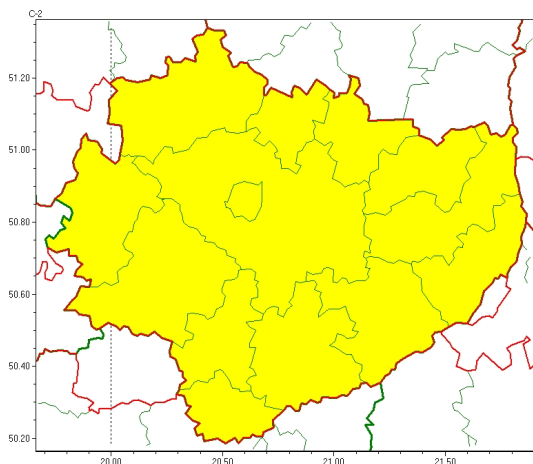

Zasięg ostrzeżeń w województwie

Oblodzenie
2024-01-06 00:24

Opady marznące
2024-01-06 00:24

WOJEWÓDZTWO WI TOKRZYSKIE OSTRZEŃ ENIA METEOROLOGICZNE ZBIORCZO NR 5 WYKAZ OBOWIĄZUJĄCYCH OSTRZEŃ o godz. 00:24 dnia 06.01.2024

Zjawisko/Stopień zagrożenia	Oblodzenie/1
Obszar (w nawiasie numer ostrzeżenia dla powiatu)	powiaty: buski(4), j. drzejowski(4), kazimierski(4), Kielce(4), kielecki(4), konecki(4), opatowski(4), ostrowiecki(4), pińczowski(4), sandomierski(4), skarżyski(4), starachowicki(4), staszowski(4), włoszczowski(4)
Ważność	od godz. 16:00 dnia 06.01.2024 do godz. 08:00 dnia 07.01.2024
Prawdopodobieństwo	80%
Przebieg	Prognozuje się zamarzanie mokrej nawierzchni dróg i chodników po opadach deszczu powodujących oblodzenie. Temperatura minimalna od -4°C do -1°C, lokalnie do -7°C, przy gruncie do około -4°C, lokalnie do -8°C.
SMS	IMGW-PIB OSTRZEŻA: OBLODZENIE/1 w świętokrzyskie (wszystkie powiaty) od 16:00/06.01 do 08:00/07.01.2024 temp. min. do -7°C, przy gruncie do -8°C, lisko. Dotyczy powiatów: wszystkie powiaty.
RSO	Woj. świętokrzyskie (wszystkie powiaty), IMGW-PIB wydał ostrzeżenie pierwszego stopnia o oblodzeniu
Uwagi	Brak.
Zjawisko/Stopień zagrożenia	Opady mroźne/1
Obszar (w nawiasie numer ostrzeżenia dla powiatu)	powiaty: buski(3), j. drzejowski(3), kazimierski(3), Kielce(3), kielecki(3), konecki(3), opatowski(3), ostrowiecki(3), pińczowski(3), sandomierski(3), skarżyski(3), starachowicki(3), staszowski(3), włoszczowski(3)
Ważność	od godz. 00:00 dnia 06.01.2024 do godz. 12:00 dnia 06.01.2024

Prawdopodobieństwo	80%
Przebieg	Prognozowane s miejscami słabe opady marzn cego deszczu lub m awki powoduj ce gołod .
SMS	IMGW-PIB OSTRZEGA: MARZN CEOPADY/1 wi tokrzyskie (wszystkie powiaty) od 00:00/06.01 do 12:00/06.01.2024 marzn ce opady, drogi liskie. Dotyczy powiatów: wszystkie powiaty.
RSO	Woj. wi tokrzyskie (wszystkie powiaty), IMGW-PIB wydał ostrze enie pierwszego stopnia o opadach marzn cych
Uwagi	Brak.