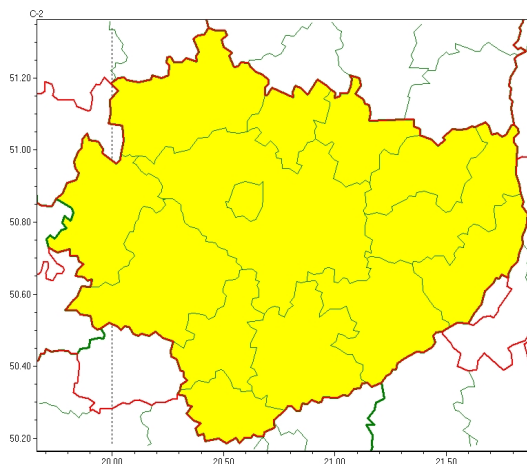

Zasięg ostrzeżeń w województwie

Oblodzenie
2024-01-06 00:24

Opady marznące
2024-01-06 00:24

WOJEWÓDZTWO WI TOKRZYSKIE OSTRZEŃ ENIA METEOROLOGICZNE ZBIORCZO NR 5 WYKAZ OBOWIĄZUJĄCYCH OSTRZEŃ o godz. 00:24 dnia 06.01.2024

Zjawisko/Stopień zagrożenia	Oblodzenie/1
Obszar (w nawiasie numer ostrzeżenia dla powiatu)	powiaty: buski(4), j. drzejowski(4), kazimierski(4), Kielce(4), kielecki(4), konecki(4), opatowski(4), ostrowiecki(4), pińczowski(4), sandomierski(4), skarżyski(4), starachowicki(4), staszowski(4), włoszczowski(4)
Ważność	od godz. 16:00 dnia 06.01.2024 do godz. 08:00 dnia 07.01.2024
Prawdopodobieństwo	80%
Przebieg	Prognozuje się zamarzanie mokrej nawierzchni dróg i chodników po opadach deszczu powodujących oblodzenie. Temperatura minimalna od -4°C do -1°C, lokalnie do -7°C, przy gruncie do około -4°C, lokalnie do -8°C.
SMS	IMGW-PIB OSTRZEŻA: OBLODZENIE/1 w świętokrzyskie (wszystkie powiaty) od 16:00/06.01 do 08:00/07.01.2024 temp. min. do -7°C, przy gruncie do -8°C, lisko. Dotyczy powiatów: wszystkie powiaty.
RSO	Woj. świętokrzyskie (wszystkie powiaty), IMGW-PIB wydał ostrzeżenie pierwszego stopnia o oblodzeniu
Uwagi	Brak.
Zjawisko/Stopień zagrożenia	Opady mroźne/1
Obszar (w nawiasie numer ostrzeżenia dla powiatu)	powiaty: buski(3), j. drzejowski(3), kazimierski(3), Kielce(3), kielecki(3), konecki(3), opatowski(3), ostrowiecki(3), pińczowski(3), sandomierski(3), skarżyski(3), starachowicki(3), staszowski(3), włoszczowski(3)
Ważność	od godz. 00:00 dnia 06.01.2024 do godz. 12:00 dnia 06.01.2024

Prawdopodobieństwo	80%
Przebieg	Prognozowane s miejscami słabe opady marzn cego deszczu lub m awki powoduj ce gołod .
SMS	IMGW-PIB OSTRZEGA: MARZN CEOPADY/1 wi tokrzyskie (wszystkie powiaty) od 00:00/06.01 do 12:00/06.01.2024 marzn ce opady, drogi liskie. Dotyczy powiatów: wszystkie powiaty.
RSO	Woj. wi tokrzyskie (wszystkie powiaty), IMGW-PIB wydał ostrze enie pierwszego stopnia o opadach marzn cych
Uwagi	Brak.