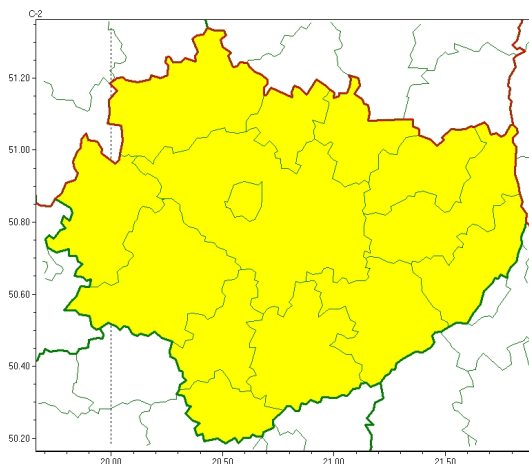

Zasięg ostrzeżeń w województwie

Silny mróz
2024-01-08 10:46

WOJEWÓDZTWO WI TOKRZYSKIE
OSTRZEŻENIA METEOROLOGICZNE ZBIORCZO NR 10
WYKAZ OBOWIĄZUJĄCYCH OSTRZEŻEŃ
o godz. 10:46 dnia 08.01.2024

Zjawisko/Stopień zagrożenia	Silny mróz/1
Obszar (w nawiasie numer ostrzeżenia dla powiatu)	powiaty: buski(6), jędrzejowski(6), kazimierski(6), Kielce(6), kielecki(6), konecki(7), opatowski(7), ostrowiecki(7), pińczowski(6), sandomierski(6), skarżyski(7), starachowicki(7), staszowski(6), włoszczowski(6)
Ważność	od godz. 20:00 dnia 08.01.2024 do godz. 10:00 dnia 10.01.2024
Prawdopodobieństwo	80%
Przebieg	Prognozuje się temperatury minimalne w nocy 08/09.01 od -20°C do -15°C, lokalnie w obniżeniach terenu do -24°C, w nocy 09/10.01 temperatura minimalna od -17°C do -13°C, lokalnie w obniżeniach do -20°C. Temperatura maksymalna w dzień od -11°C do -7°C. Wiatr o średniej prędkości od 5 km/h do 15 km/h.
SMS	IMGW-PIB OSTRZEŻENIA: MRÓZ/1 w województwie świętokrzyskim (wszystkie powiaty) od 20:00/08.01 do 10:00/10.01.2024 temp. min -24 st, temp. maks -7 st, wiatr 15 km/h. Dotyczy powiatów: wszystkie powiaty.
RSO	Woj. w świętokrzyskie (wszystkie powiaty), IMGW-PIB wydał ostrzeżenie pierwszego stopnia o silnych mrozach
Uwagi	Brak.