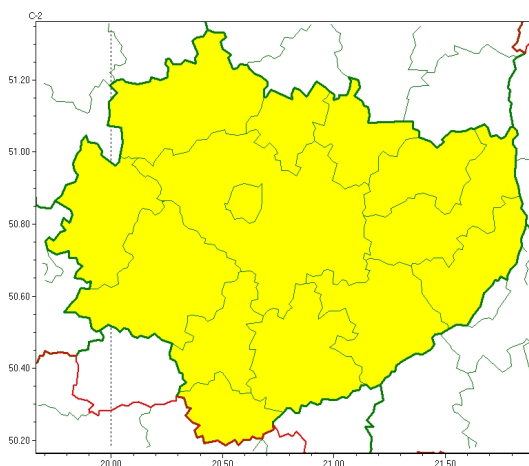

### Zasięg ostrzeżeń w województwie

Opady marznące  
2024-01-11 18:06

## **WOJEWÓDZTWO WI TOKRZYSKIE OSTRZEŻENIA METEOROLOGICZNE ZBIORCZO NR 13 WYKAZ OBYWÓW ZUJACYCH OSTRZEŻENIE o godz. 18:06 dnia 11.01.2024**

Zjawisko/Stopień zagrożenia	Opady marznące/1
Obszar (w nawiasie numer ostrzeżenia dla powiatu)	powiaty: buski(7), jędrzejowski(7), kazimierski(7), Kielce(7), kielecki(7), konecki(8), opatowski(8), ostrowiecki(8), pińczowski(7), sandomierski(7), skarżyski(8), starachowicki(8), staszowski(7), włoszczowski(7)
Ważność	od godz. 18:06 dnia 11.01.2024 do godz. 02:00 dnia 12.01.2024
Prawdopodobieństwo	80%
Przebieg	Obserwowane i prognozowane są słabe, miejscami umiarkowane opady marznącego deszczu lub mroźki powodujące gołoledź.
SMS	IMGW-PIB OSTRZEŻENIA: MARZĄCE OPADY/1 w świętokrzyskie (wszystkie powiaty) od 18:06/11.01 do 02:00/12.01.2024 marznące opady, drogi liskie. Dotyczy powiatów: wszystkie powiaty.
RSO	Woj. świętokrzyskie (wszystkie powiaty), IMGW-PIB wydał ostrzeżenie pierwszego stopnia o opadach marzących
Uwagi	Brak.