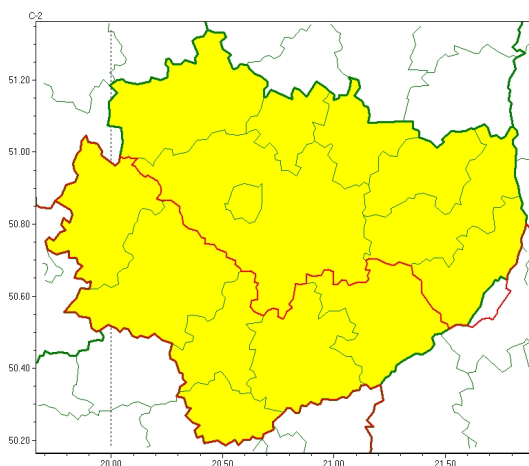

Zasięg ostrzeżeń w województwie

Opady marznące
2024-01-16 22:30

WOJEWÓDZTWO WI TOKRZYSKIE OSTRZEŻENIA METEOROLOGICZNE ZBIORCZO NR 17 WYKAZ OBOWIĄZUJĄCYCH OSTRZEŻEŃ o godz. 22:30 dnia 16.01.2024

Zjawisko/Stopień zagrożenia	Opady marznące/1
Obszar (w nawiasie numer ostrzeżenia dla powiatu)	powiaty: Kielce(11), kielecki(11), konecki(12), opatowski(12), ostrowiecki(12), sandomierski(11), skarżyski(12), starachowicki(12)
Ważność	od godz. 19:00 dnia 17.01.2024 do godz. 06:00 dnia 18.01.2024
Prawdopodobieństwo	70%
Przebieg	Prognozowane są słabe opady marznącego deszczu powodujące gołoledź.
SMS	IMGW-PIB OSTRZEŻENIA: MARZĄCE OPADY/1 w świętokrzyskie (8 powiatów) od 19:00/17.01 do 06:00/18.01.2024 marznące opady, drogi liskie. Dotyczy powiatów: Kielce, kielecki, konecki, opatowski, ostrowiecki, sandomierski, skarżyski i starachowicki.
RSO	Woj. w świętokrzyskie (8 powiatów), IMGW-PIB wydał ostrzeżenie pierwszego stopnia o opadach marzących
Uwagi	Brak.
Zjawisko/Stopień zagrożenia	Opady marznące/1
Obszar (w nawiasie numer ostrzeżenia dla powiatu)	powiaty: buski(11), jędrzejowski(11), kazimierski(11), pińczowski(11), staszowski(11), włoszczowski(11)
Ważność	od godz. 16:00 dnia 17.01.2024 do godz. 09:00 dnia 18.01.2024
Prawdopodobieństwo	80%
Przebieg	Prognozowane są słabe opady marzącego deszczu powodujące gołoledź.

SMS	IMGW-PIB OSTRZEGA: MARZN CEOPADY/1 w tokrzyskie (6 powiatów) od 16:00/17.01 do 09:00/18.01.2024 marzn ceopady, drogi liskie. Dotyczy powiatów: buski, j drzejowski, kazimierski, pi czowski, staszowski i włoszczowski.
RSO	Woj. w tokrzyskie (6 powiatów), IMGW-PIB wydał ostrze enie pierwszego stopnia o opadach marzn cych
Uwagi	Brak.