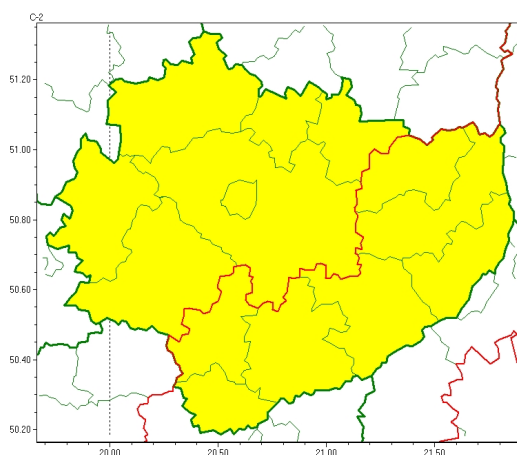

Zasięg ostrzeżeń w województwie

Oblodzenie  
2024-01-18 09:43

**WOJEWÓDZTWO WI TOKRZYSKIE**  
**OSTRZEŻENIA METEOROLOGICZNE ZBIORCZO NR 20**  
**WYKAZ OBOWIĄZUJĄCYCH OSTRZEŻEŃ**  
**o godz. 09:43 dnia 18.01.2024**

Zjawisko/Stopień zagrożenia	Oblodzenie/1
Obszar (w nawiasie numer ostrzeżenia dla powiatu)	powiaty: buski(12), kazimierski(12), opatowski(13), ostrowiecki(13), pińczowski(12), sandomierski(12), staszowski(12)
Ważność	od godz. 18:00 dnia 18.01.2024 do godz. 04:00 dnia 19.01.2024
Prawdopodobieństwo	80%
Przebieg	Prognozuje się zamarzanie mokrej nawierzchni dróg i chodników po opadach deszczu, deszczu ze mżawką i mokrego niegu, powodujących oblodzenie. Temperatura powietrza obniży się do około $-4^{\circ}\text{C}$ , przy gruncie do około $-6^{\circ}\text{C}$ . Ujemna temperatura powietrza utrzyma się do soboty. Lokalnie możliwe są opady mroźnego deszczu powodujących zagrożenie.
SMS	IMGW-PIB OSTRZEŻENIA: OBLODZENIE/1 w województwie świętokrzyskim (7 powiatów) od 18:00/18.01 do 04:00/19.01.2024 temp. min. od $-6^{\circ}\text{C}$ do $-3^{\circ}\text{C}$ , przy gruncie do $-6^{\circ}\text{C}$ , lisko. Dotyczy powiatów: buski, kazimierski, opatowski, ostrowiecki, pińczowski, sandomierski i staszowski.
RSO	Woj. w. świętokrzyskie (7 powiatów), IMGW-PIB wydał ostrzeżenie pierwszego stopnia o oblodzeniu
Uwagi	Brak.
Zjawisko/Stopień zagrożenia	Oblodzenie/1
Obszar (w nawiasie numer ostrzeżenia dla powiatu)	powiaty: jędrzejowski(12), Kielce(12), kielecki(12), konecki(13), skarżyski(13), starachowicki(13), włoszczowski(12)
Ważność	od godz. 14:00 dnia 18.01.2024 do godz. 02:00 dnia 19.01.2024
Prawdopodobieństwo	80%