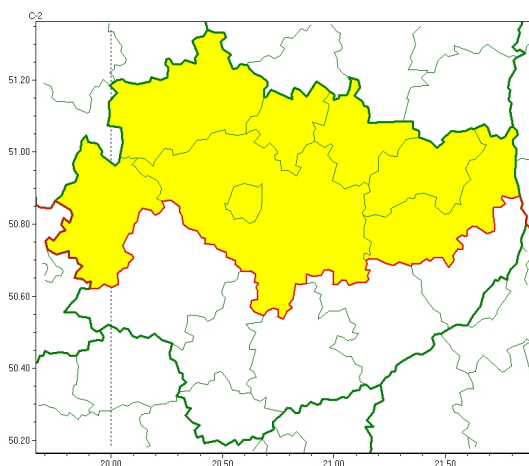

Zasięg ostrzeżeń w województwie

Oblodzenie
2024-02-08 12:39

WOJEWÓDZTWO WI TOKRZYSKIE
OSTRZEŻENIA METEOROLOGICZNE ZBIORCZO NR 32
WYKAZ OBOWIĄZUJĄCYCH OSTRZEŻEŃ
o godz. 12:39 dnia 08.02.2024

Zjawisko/Stopień zagrożenia	Oblodzenie/1
Obszar (w nawiasie numer ostrzeżenia dla powiatu)	powiaty: Kielce(22), kielecki(22), konecki(22), opatowski(23), ostrowiecki(23), skarżyski(23), starachowicki(23), włoszczowski(21)
Ważność	od godz. 21:00 dnia 08.02.2024 do godz. 09:00 dnia 09.02.2024
Prawdopodobieństwo	80%
Przebieg	Prognozuje się zamarzanie mokrej nawierzchni dróg i chodników po opadach deszczu ze mroźnym i mokrego śniegu powodujących ich oblodzenie. Temperatura minimalna około 0°C, temperatura minimalna przy gruncie około -1°C.
SMS	IMGW-PIB OSTRZEŻENIA: OBLODZENIE/1 w województwie świętokrzyskim (8 powiatów) od 21:00/08.02 do 09:00/09.02.2024 temp. min. około 0 st. przy gruncie około -1 st., lisko. Dotyczy powiatów: Kielce, kielecki, konecki, opatowski, ostrowiecki, skarżyski, starachowicki i włoszczowski.
RSO	Woj. w. świętokrzyskie (8 powiatów), IMGW-PIB wydał ostrzeżenie pierwszego stopnia o oblodzeniu
Uwagi	Brak.