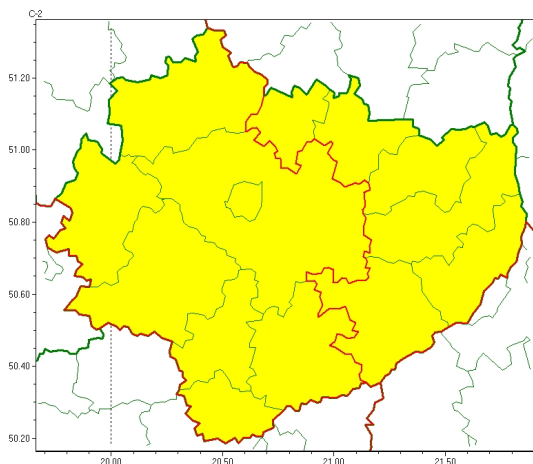

Zasięg ostrzeżeń w województwie

Oblodzenie
2024-03-17 12:03

Przymrozki
2024-03-17 12:03

WOJEWÓDZTWO WI TOKRZYSKIE OSTRZEŃNIA METEOROLOGICZNE ZBIORCZO NR 36 WYKAZ OBOWIĄZUJĄCYCH OSTRZEŃNIE o godz. 12:03 dnia 17.03.2024

Zjawisko/Stopień zagrożenia	Oblodzenie/1
Obszar (w nawiasie numer ostrzeżenia dla powiatu)	powiaty: buski(24), jędrzejowski(24), kazimierski(24), Kielce(25), kielecki(25), konecki(24), opatowski(26), ostrowiecki(26), pińczowski(24), sandomierski(24), skarżyski(25), starachowicki(26), staszowski(24), włoszczowski(23)
Ważność	od godz. 22:00 dnia 17.03.2024 do godz. 09:00 dnia 18.03.2024
Prawdopodobieństwo	80%
Przebieg	Prognozuje się zamarzanie mokrej nawierzchni dróg i chodników po opadach deszczu, deszczu ze mrogiem lub mokrego niegu powodujących ich oblodzenie. Temperatura minimalna około -2°C, temperatura minimalna przy gruncie około -3°C.
SMS	IMGW-PIB OSTRZEŻENIA: OBLODZENIE/1 w województwie świętokrzyskim (wszystkie powiaty) od 22:00/17.03 do 09:00/18.03.2024 temp. min. -2 st., przy gruncie do -3 st., lisko. Dotyczy powiatów: wszystkie powiaty.
RSO	Woj. w. świętokrzyskie (wszystkie powiaty), IMGW-PIB wydał ostrzeżenie pierwszego stopnia o oblodzeniu
Uwagi	Brak.
Zjawisko/Stopień zagrożenia	Przymrozki/1
Obszar (w nawiasie numer ostrzeżenia dla powiatu)	powiaty: opatowski(27), ostrowiecki(27), sandomierski(25), skarżyski(26), starachowicki(27), staszowski(25)
Ważność	od godz. 20:00 dnia 17.03.2024 do godz. 08:00 dnia 19.03.2024
Prawdopodobieństwo	80%