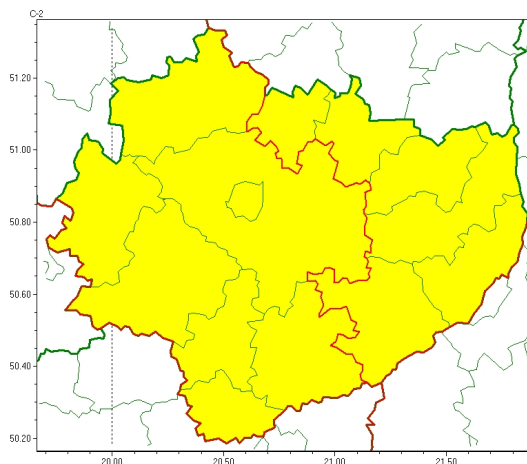

Zasięg ostrzeżeń w województwie

Oblodzenie
2024-03-17 12:03

Przymrozki
2024-03-17 12:03

WOJEWÓDZTWO WI TOKRZYSKIE OSTRZEŃNIA METEOROLOGICZNE ZBIORCZO NR 36 WYKAZ OBOWIĄZUJĄCYCH OSTRZEŃNIE o godz. 12:03 dnia 17.03.2024

Zjawisko/Stopień zagrożenia	Oblodzenie/1
Obszar (w nawiasie numer ostrzeżenia dla powiatu)	powiaty: buski(24), jędrzejowski(24), kazimierski(24), Kielce(25), kielecki(25), konecki(24), opatowski(26), ostrowiecki(26), pińczowski(24), sandomierski(24), skarżyski(25), starachowicki(26), staszowski(24), włoszczowski(23)
Ważność	od godz. 22:00 dnia 17.03.2024 do godz. 09:00 dnia 18.03.2024
Prawdopodobieństwo	80%
Przebieg	Prognozuje się zamarzanie mokrej nawierzchni dróg i chodników po opadach deszczu, deszczu ze mrogiem lub mokrego niegu powodujących ich oblodzenie. Temperatura minimalna około -2°C, temperatura minimalna przy gruncie około -3°C.
SMS	IMGW-PIB OSTRZEŻENIA: OBLODZENIE/1 w województwie świętokrzyskim (wszystkie powiaty) od 22:00/17.03 do 09:00/18.03.2024 temp. min. -2 st., przy gruncie do -3 st., lisko. Dotyczy powiatów: wszystkie powiaty.
RSO	Woj. w. świętokrzyskie (wszystkie powiaty), IMGW-PIB wydał ostrzeżenie pierwszego stopnia o oblodzeniu
Uwagi	Brak.
Zjawisko/Stopień zagrożenia	Przymrozki/1
Obszar (w nawiasie numer ostrzeżenia dla powiatu)	powiaty: opatowski(27), ostrowiecki(27), sandomierski(25), skarżyski(26), starachowicki(27), staszowski(25)
Ważność	od godz. 20:00 dnia 17.03.2024 do godz. 08:00 dnia 19.03.2024
Prawdopodobieństwo	80%