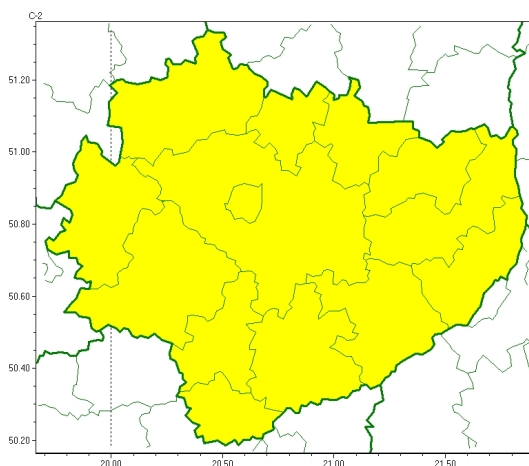

Zasięg ostrzeżeń w województwie

Przymrozki
2024-03-20 11:29

WOJEWÓDZTWO WI TOKRZYSKIE OSTRZEŻENIA METEOROLOGICZNE ZBIORCZO NR 39 WYKAZ OBOWIĄZUJĄCYCH OSTRZEŻEŃ o godz. 11:29 dnia 20.03.2024

Zjawisko/Stopień zagrożenia	Przymrozki/1
Obszar (w nawiasie numer ostrzeżenia dla powiatu)	powiaty: buski(27), jędrzejowski(27), kazimierski(27), Kielce(28), kielecki(28), konecki(27), opatowski(29), ostrowiecki(29), pińczowski(27), sandomierski(27), skarżyski(28), starachowicki(29), staszowski(27), włoszczowski(26)
Ważność	od godz. 21:00 dnia 20.03.2024 do godz. 09:00 dnia 21.03.2024
Prawdopodobieństwo	85%
Przebieg	Prognozowany jest spadek temperatury powietrza do około -3°C, przy gruncie do około -6°C.
SMS	IMGW-PIB OSTRZEŻENIA: PRZYMROZKI/1 w świętokrzyskie (wszystkie powiaty) od 21:00/20.03 do 09:00/21.03.2024 temp. min -3 st., przy gruncie -6 st. Dotyczy powiatów: wszystkie powiaty.
RSO	Woj. w świętokrzyskie (wszystkie powiaty), IMGW-PIB wydał ostrzeżenie pierwszego stopnia o przymrozkach
Uwagi	Brak.